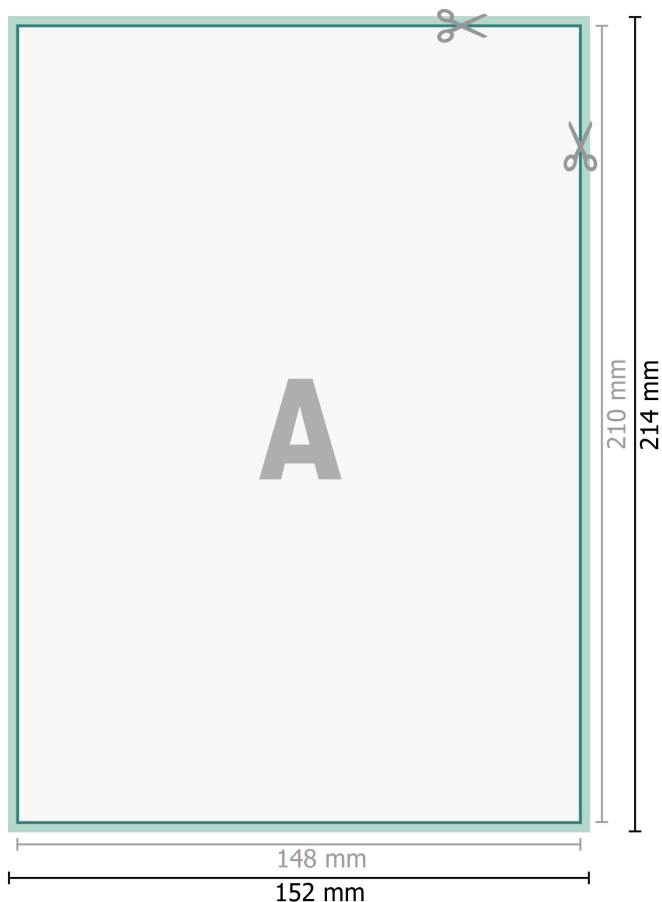

## Adesivi per finestre, A5

**Formato dei dati (incl. 2 mm refilo):**  
15,2 x 21,4 cm

**refilo:**  
2 mm

**Formato finale:**  
14,8 x 21 cm

**Distanza di sicurezza:**  
4 mm  
distanza dei testi/delle informazioni dal bordo del formato finale per evitare un punto di taglio indesiderato.

### Spiegazione dei simboli

-  Margine di
-  Direzione di lettura
-  Formato finale
-  Formato dei dati
-  Il prodotto viene tagliato/ fustellato qui