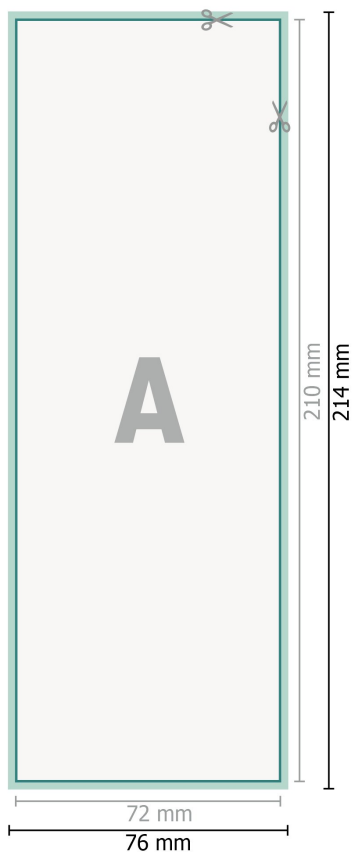

Adesivi fosforescenti, A6 metà

Formato dei dati (incl. 2 mm refilo):
7,6 x 21,4 cm

refilo:
2 mm

Formato finale:
7,2 x 21 cm

Distanza di sicurezza:
4 mm
distanza dei testi/delle informazioni dal
bordo del formato finale per evitare un
punto di taglio indesiderato.

Spiegazione dei simboli

-  Margine di
-  Direzione di lettura
-  Formato finale
-  Formato dei dati
-  Il prodotto viene tagliato/
fustellato qui

Attenersi alle seguenti indicazioni:

Creare i documenti con la smarginatura e la distanza di sicurezza indicate.

Impostare i colori di sfondo, le immagini o i grafici fino al bordo del formato dei dati.

In fase di produzione il taglio, la fustellatura e la piegatura possono dar luogo a tolleranze.

Per indicazioni sui dati per la stampa, consultare la voce di menu *Dati per la stampa* su www.onlineprinters.ch