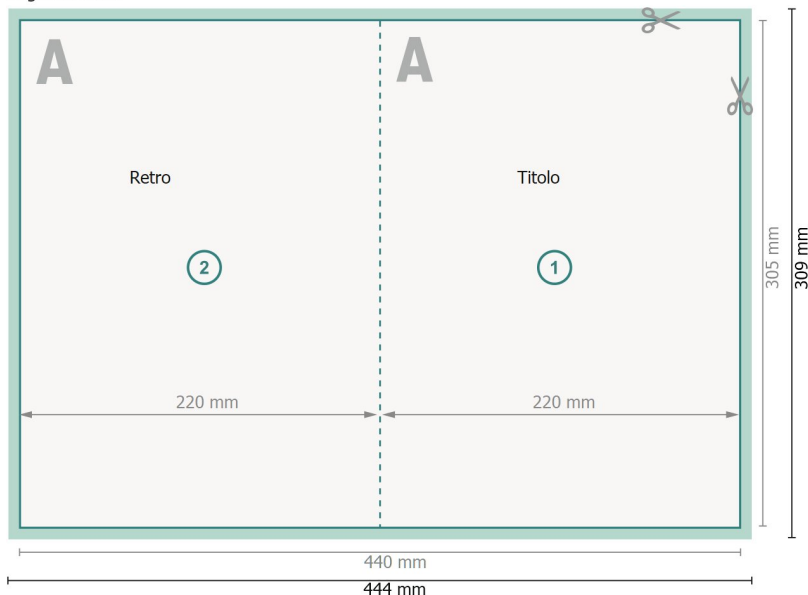

Cartelle senza linguette, 22 x 30,5 cm

Pagina esterna

Formato dei dati (incl. 2 mm refilo):
44,4 x 30,9 cm

Formato finale:
44 x 30,5 cm

Formato finale (chiuso):
22 x 30,5 cm

refilo:
2 mm

Distanza di sicurezza:
4 mm
distanza dei testi/delle informazioni dal bordo del formato finale per evitare un punto di taglio indesiderato.

Spiegazione dei simboli

- Margine di
- Direzione di lettura
- Formato finale
- Formato dei dati
- Il prodotto viene tagliato/ fustellato qui
- Cordonatura/Piegatura

Attenersi alle seguenti indicazioni:

Creare i documenti con la smarginatura e la distanza di sicurezza indicate.

Impostare i colori di sfondo, le immagini o i grafici fino al bordo del formato dei dati.

In fase di produzione il taglio, la fustellatura e la piegatura possono dar luogo a tolleranze.

Per indicazioni sui dati per la stampa, consultare la voce di menu *Dati per la stampa* su www.onlineprinters.ch