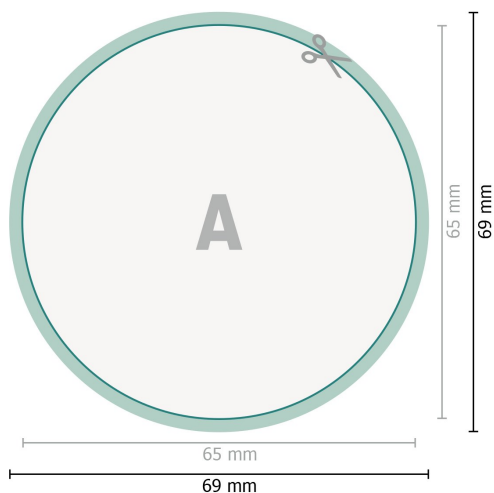

Adesivi ecologici, Rotondo, 6,5 cm

Formato dei dati (incl. 2 mm refilo):
6,9 x 6,9 cm

refilo:
2 mm

Formato finale:
6,5 x 6,5 cm

Distanza di sicurezza:
4 mm
distanza dei testi/delle informazioni dal
bordo del formato finale per evitare un
punto di taglio indesiderato.

Spiegazione dei simboli

-  Margine di
-  Direzione di lettura
-  Formato finale
-  Formato dei dati
-  Il prodotto viene tagliato/
fustellato qui

Attenersi alle seguenti indicazioni:

Creare i documenti con la smarginatura e la distanza di sicurezza indicate.

Impostare i colori di sfondo, le immagini o i grafici fino al bordo del formato dei dati.

In fase di produzione il taglio, la fustellatura e la piegatura possono dar luogo a tolleranze.

Per indicazioni sui dati per la stampa, consultare la voce di menu *Dati per la stampa* su www.onlineprinters.ch