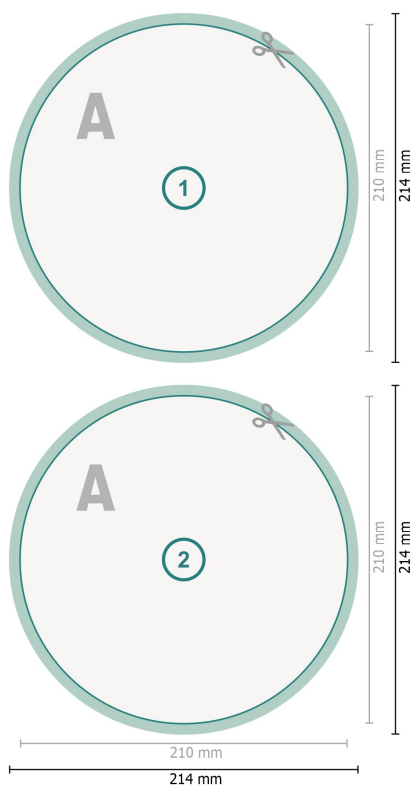

Cartoline, Rotondo, diametro 21 cm

Formato dei dati (incl. 2 mm refilo):
21,4 x 21,4 cm

refilo:
2 mm

Formato finale:
21 x 21 cm

Distanza di sicurezza:
4 mm
distanza dei testi/delle informazioni dal
bordo del formato finale per evitare un
punto di taglio indesiderato.

Spiegazione dei simboli

- Margine di
- Direzione di lettura
- Formato finale
- Formato dei dati
- Il prodotto viene tagliato/
fustellato qui

Attenersi alle seguenti indicazioni:

Creare i documenti con la smarginatura e la distanza di sicurezza indicate.

Impostare i colori di sfondo, le immagini o i grafici fino al bordo del formato dei dati.

In fase di produzione il taglio, la fustellatura e la piegatura possono dar luogo a tolleranze.

Per indicazioni sui dati per la stampa, consultare la voce di menu *Dati per la stampa* su www.onlineprinters.ch