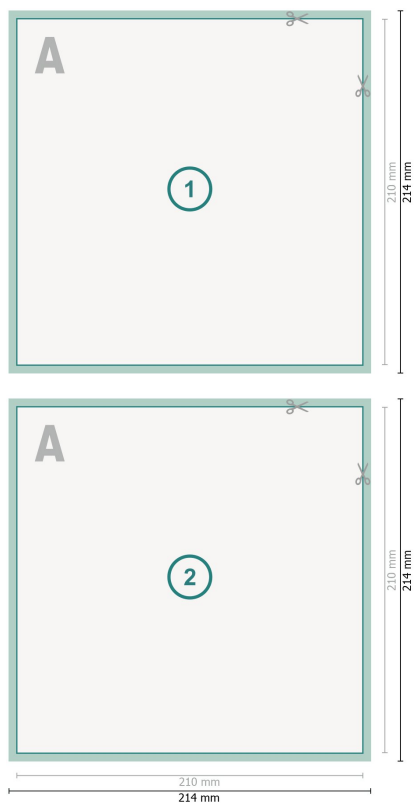

## Cartoline, A4-Quadrato

**Formato dei dati (incl. 2 mm refilo):**  
21,4 x 21,4 cm

**refilo:**  
2 mm

**Formato finale:**  
21 x 21 cm

**Distanza di sicurezza:**  
4 mm  
distanza dei testi/delle informazioni dal  
bordo del formato finale per evitare un  
punto di taglio indesiderato.

### Spiegazione dei simboli

-  Margine di
-  Direzione di lettura
-  Formato finale
-  Formato dei dati
-  Il prodotto viene tagliato/  
fustellato qui