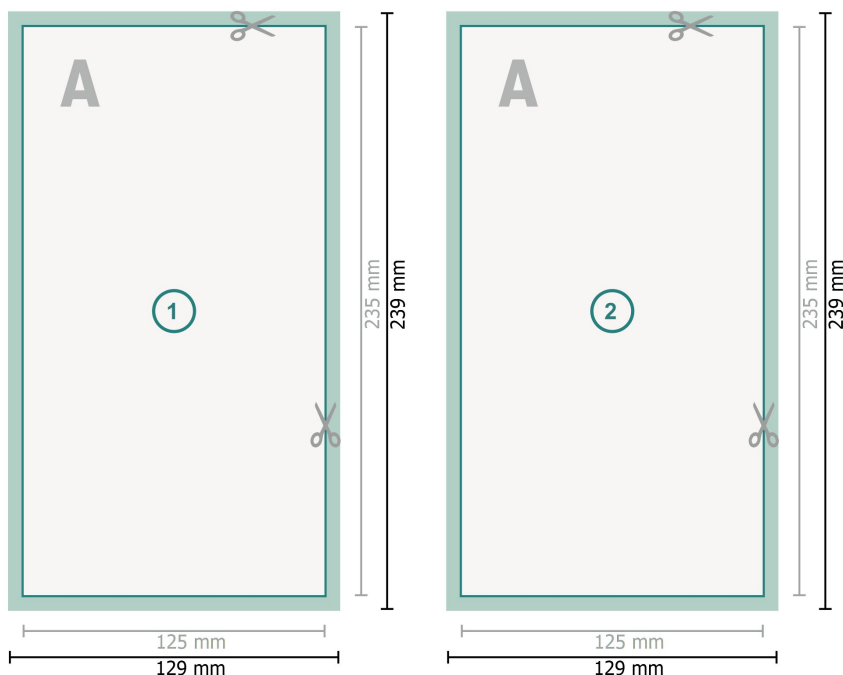

Cartoline, Maxi

Formato dei dati (incl. 2 mm refilo):
12,9 x 23,9 cm

refilo:
2 mm

Formato finale:
12,5 x 23,5 cm

Distanza di sicurezza:
4 mm
distanza dei testi/delle informazioni dal
bordo del formato finale per evitare un
punto di taglio indesiderato.

Spiegazione dei simboli

- Margine di
- Direzione di lettura
- Formato finale
- Formato dei dati
- Il prodotto viene tagliato/
fustellato qui

Attenersi alle seguenti indicazioni:

Creare i documenti con la smarginatura e la distanza di sicurezza indicate.

Impostare i colori di sfondo, le immagini o i grafici fino al bordo del formato dei dati.

In fase di produzione il taglio, la fustellatura e la piegatura possono dar luogo a tolleranze.

Per indicazioni sui dati per la stampa, consultare la voce di menu *Dati per la stampa* su www.onlineprinters.ch