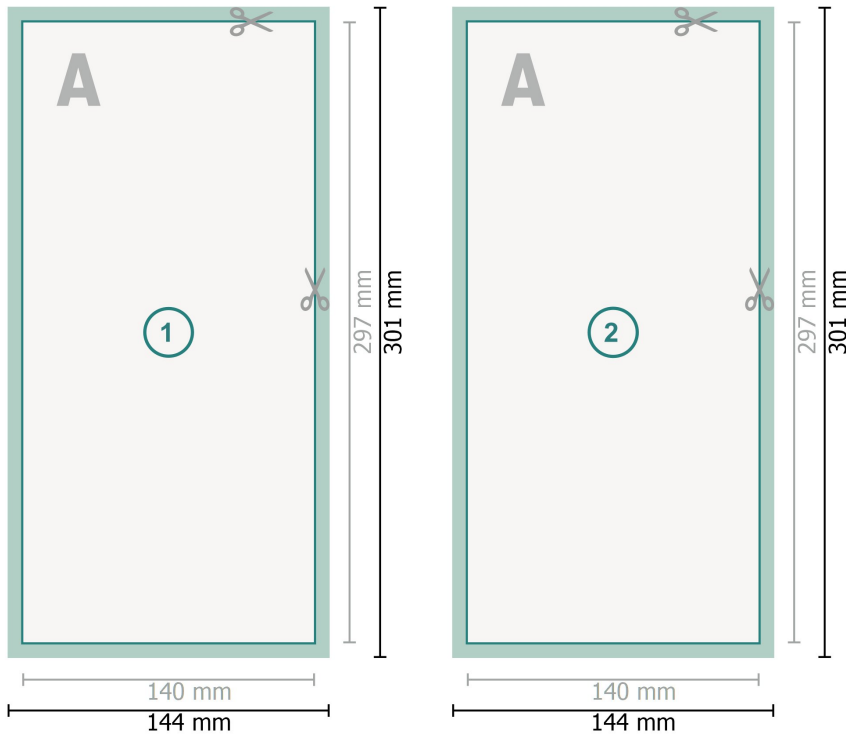

Cartoline, 1/3 A3

Formato dei dati (incl. 2 mm refilo):
14,4 x 30,1 cm

refilo:
2 mm

Formato finale:
14 x 29,7 cm

Distanza di sicurezza:
4 mm
distanza dei testi/delle informazioni dal bordo del formato finale per evitare un punto di taglio indesiderato.

Spiegazione dei simboli

- Margine di
- Direzione di lettura
- Formato finale
- Formato dei dati
- Il prodotto viene tagliato/ fustellato qui

Attenersi alle seguenti indicazioni:

Creare i documenti con la smarginatura e la distanza di sicurezza indicate.

Impostare i colori di sfondo, le immagini o i grafici fino al bordo del formato dei dati.

In fase di produzione il taglio, la fustellatura e la piegatura possono dar luogo a tolleranze.

Per indicazioni sui dati per la stampa, consultare la voce di menu *Dati per la stampa* su www.onlineprinters.ch