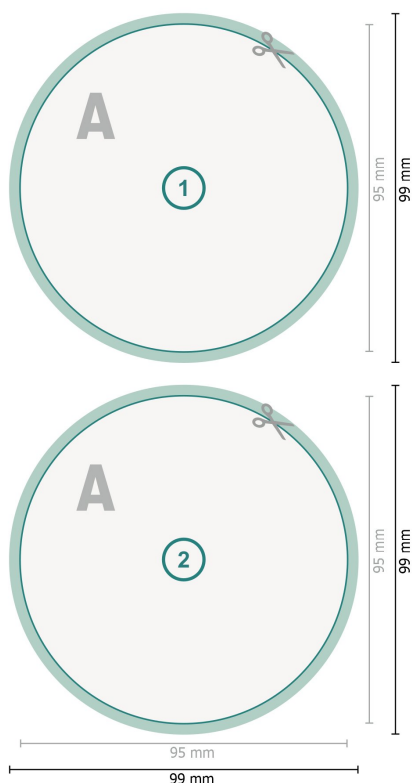

## Cartoline, Rotondo, diametro 9,5 cm

**Formato dei dati (incl. 2 mm refilo):**  
9,9 x 9,9 cm

**refilo:**  
2 mm

**Formato finale:**  
9,5 x 9,5 cm

**Distanza di sicurezza:**  
4 mm  
distanza dei testi/delle informazioni dal  
bordo del formato finale per evitare un  
punto di taglio indesiderato.

### Spiegazione dei simboli

- Margine di
- Direzione di lettura
- Formato finale
- Formato dei dati
- Il prodotto viene tagliato/  
fustellato qui