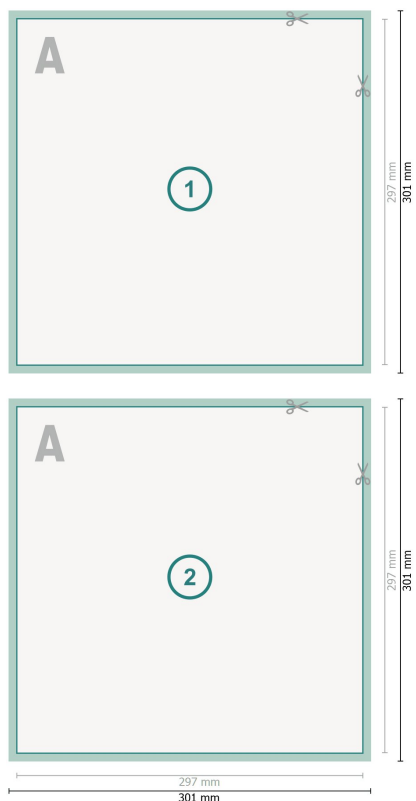

## Cartoline, A3-Quadrato

**Formato dei dati (incl. 2 mm refilo):**

30,1 x 30,1 cm

**refilo:**

2 mm

**Formato finale:**

29,7 x 29,7 cm

**Distanza di sicurezza:**

4 mm

distanza dei testi/delle informazioni dal bordo del formato finale per evitare un punto di taglio indesiderato.

**Spiegazione dei simboli**

-  Margine di
-  Direzione di lettura
-  Formato finale
-  Formato dei dati
-  Il prodotto viene tagliato/ fustellato qui