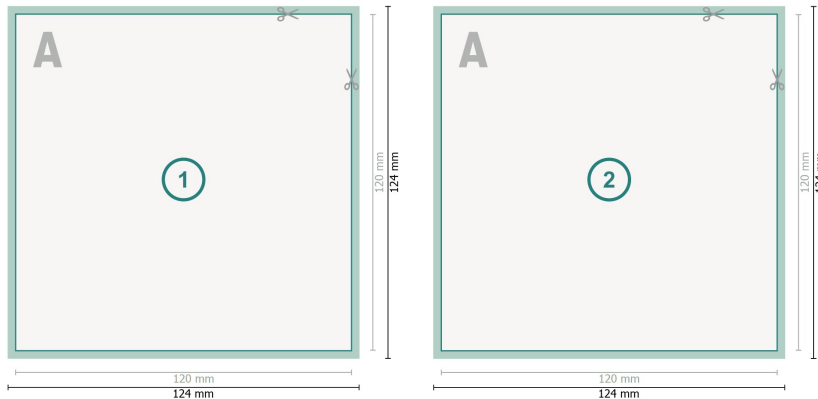

## Cartoline, Formato CD

**Formato dei dati (incl. 2 mm refilo):**  
12,4 x 12,4 cm

**refilo:**  
2 mm

**Formato finale:**  
12 x 12 cm

**Distanza di sicurezza:**  
4 mm  
distanza dei testi/delle informazioni dal  
bordo del formato finale per evitare un  
punto di taglio indesiderato.

### Spiegazione dei simboli

-  Margine di
-  Direzione di lettura
-  Formato finale
-  Formato dei dati
-  Il prodotto viene tagliato/  
fustellato qui