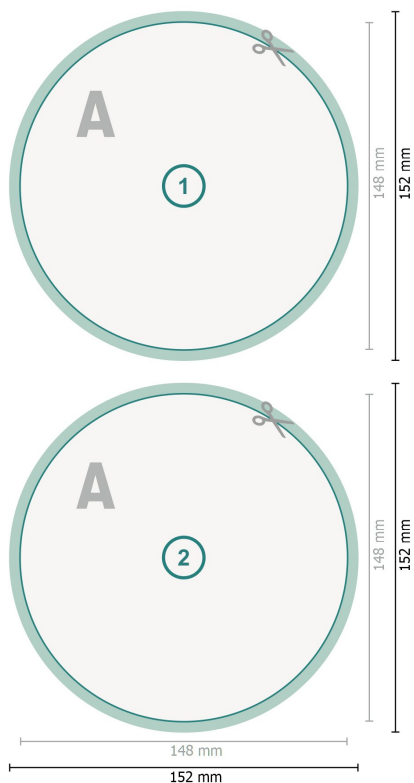

Cartoline, Rotondo, diametro 14,8 cm

Formato dei dati (incl. 2 mm refilo):
15,2 x 15,2 cm

refilo:
2 mm

Formato finale:
14,8 x 14,8 cm

Distanza di sicurezza:
4 mm
distanza dei testi/delle informazioni dal
bordo del formato finale per evitare un
punto di taglio indesiderato.

Spiegazione dei simboli

- Margine di
- Direzione di lettura
- Formato finale
- Formato dei dati
- Il prodotto viene tagliato/
fustellato qui

Attenersi alle seguenti indicazioni:

Creare i documenti con la smarginatura e la distanza di sicurezza indicate.

Impostare i colori di sfondo, le immagini o i grafici fino al bordo del formato dei dati.

In fase di produzione il taglio, la fustellatura e la piegatura possono dar luogo a tolleranze.

Per indicazioni sui dati per la stampa, consultare la voce di menu *Dati per la stampa* su www.onlineprinters.ch