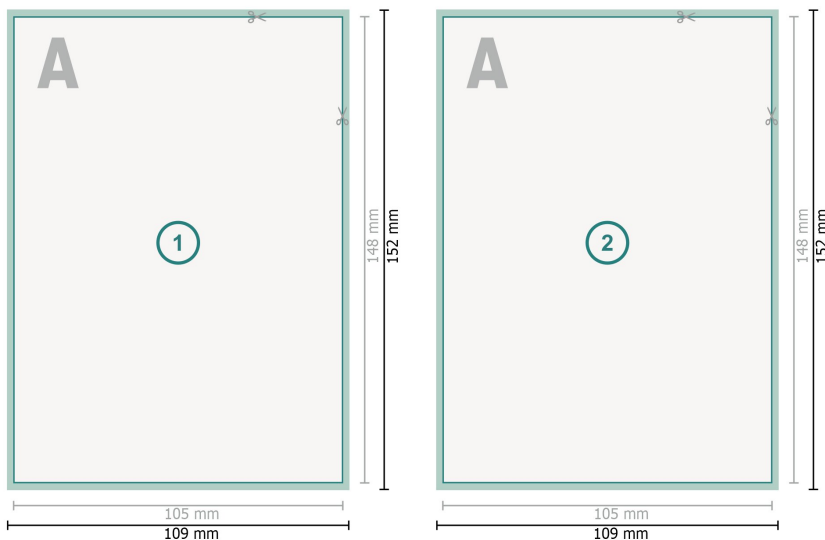

Cartoline, A6

Formato dei dati (incl. 2 mm refilo):
10,9 x 15,2 cm

refilo:
2 mm

Formato finale:
10,5 x 14,8 cm

Distanza di sicurezza:
4 mm
distanza dei testi/delle informazioni dal
bordo del formato finale per evitare un
punto di taglio indesiderato.

Spiegazione dei simboli

-  Margine di
-  Direzione di lettura
-  Formato finale
-  Formato dei dati
-  Il prodotto viene tagliato/
fustellato qui

Attenersi alle seguenti indicazioni:

Creare i documenti con la smarginatura e la distanza di sicurezza indicate.

Impostare i colori di sfondo, le immagini o i grafici fino al bordo del formato dei dati.

In fase di produzione il taglio, la fustellatura e la piegatura possono dar luogo a tolleranze.

Per indicazioni sui dati per la stampa, consultare la voce di menu *Dati per la stampa* su www.onlineprinters.ch