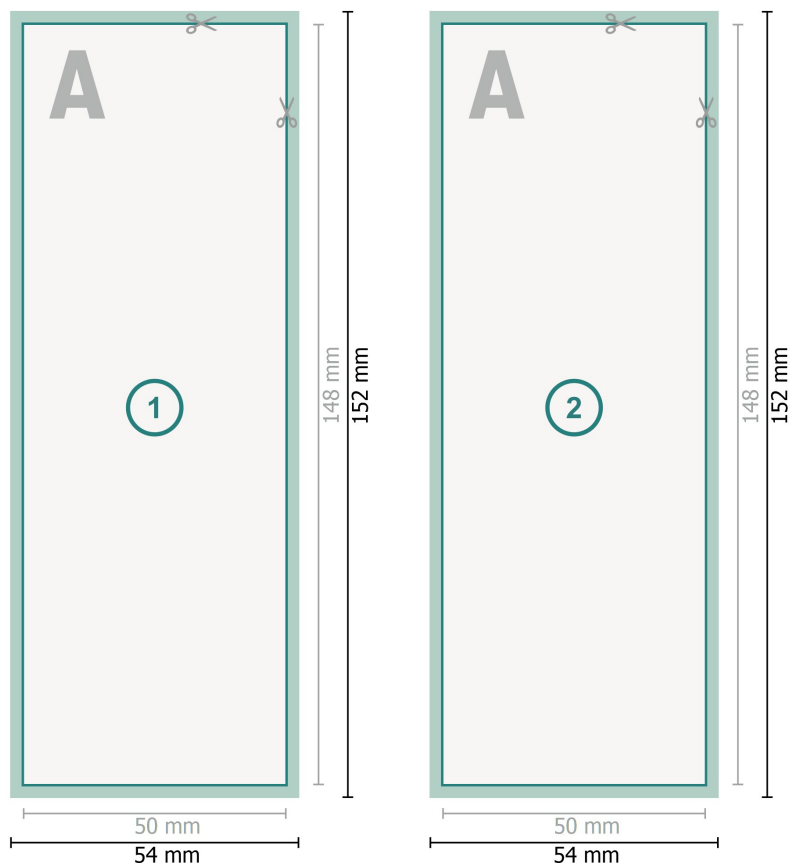

Cartoline autografate, A6 metà

Formato dei dati (incl. 2 mm refilo):
5,4 x 15,2 cm

refilo:
2 mm

Formato finale:
5 x 14,8 cm

Distanza di sicurezza:
4 mm
distanza dei testi/delle informazioni dal bordo del formato finale per evitare un punto di taglio indesiderato.

Spiegazione dei simboli

- Margine di
- Direzione di lettura
- Formato finale
- Formato dei dati
- Il prodotto viene tagliato/ fustellato qui

Attenersi alle seguenti indicazioni:

Creare i documenti con la smarginatura e la distanza di sicurezza indicate.

Impostare i colori di sfondo, le immagini o i grafici fino al bordo del formato dei dati.

In fase di produzione il taglio, la fustellatura e la piegatura possono dar luogo a tolleranze.

Per indicazioni sui dati per la stampa, consultare la voce di menu *Dati per la stampa* su www.onlineprinters.ch