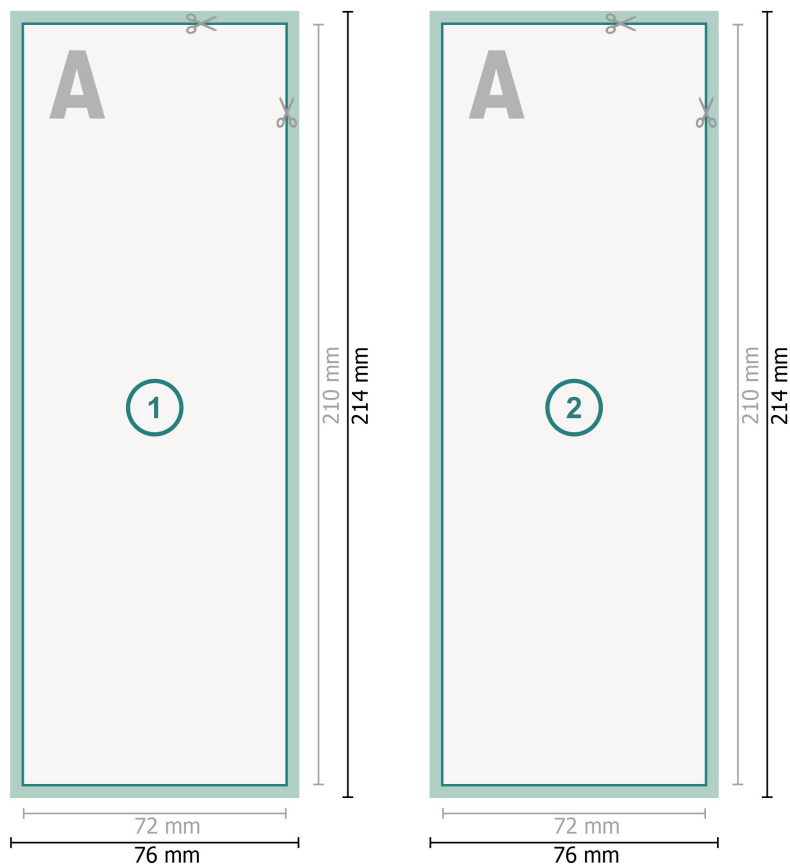

Cartoline autografate, A5 metà

**Formato dei dati (incl. 2 mm refilo):**

7,6 x 21,4 cm

refilo:

2 mm

Formato finale:

7,2 x 21 cm

Distanza di sicurezza:

4 mm

distanza dei testi/delle informazioni dal bordo del formato finale per evitare un punto di taglio indesiderato.

Spiegazione dei simboli

-  Margine di
-  Direzione di lettura
-  Formato finale
-  Formato dei dati
-  Il prodotto viene tagliato/fustellato qui