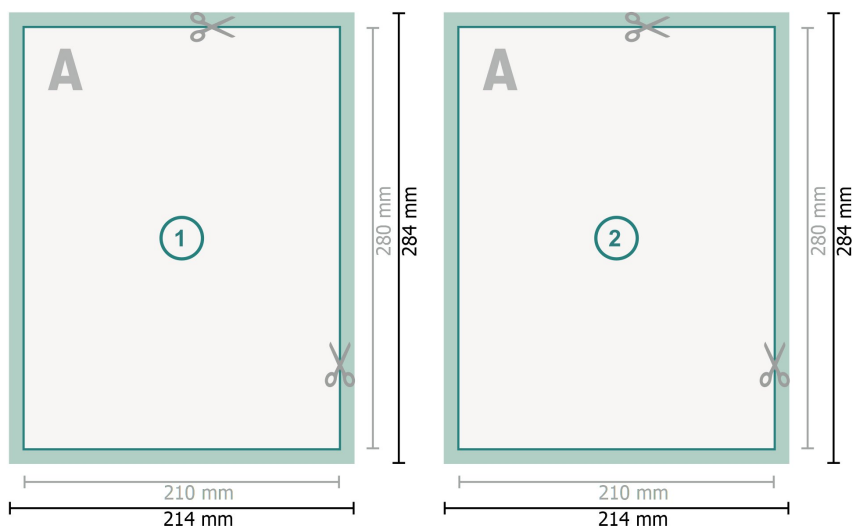

Cartoline autografate, 21 x 28 cm

Formato dei dati (incl. 2 mm refilo):
21,4 x 28,4 cm

refilo:
2 mm

Formato finale:
21 x 28 cm

Distanza di sicurezza:
4 mm
distanza dei testi/delle informazioni dal
bordo del formato finale per evitare un
punto di taglio indesiderato.

Spiegazione dei simboli

- Margine di
- Direzione di lettura
- Formato finale
- Formato dei dati
- Il prodotto viene tagliato/
fustellato qui

Attenersi alle seguenti indicazioni:

Creare i documenti con la smarginatura e la distanza di sicurezza indicate.

Impostare i colori di sfondo, le immagini o i grafici fino al bordo del formato dei dati.

In fase di produzione il taglio, la fustellatura e la piegatura possono dar luogo a tolleranze.

Per indicazioni sui dati per la stampa, consultare la voce di menu *Dati per la stampa* su www.onlineprinters.ch