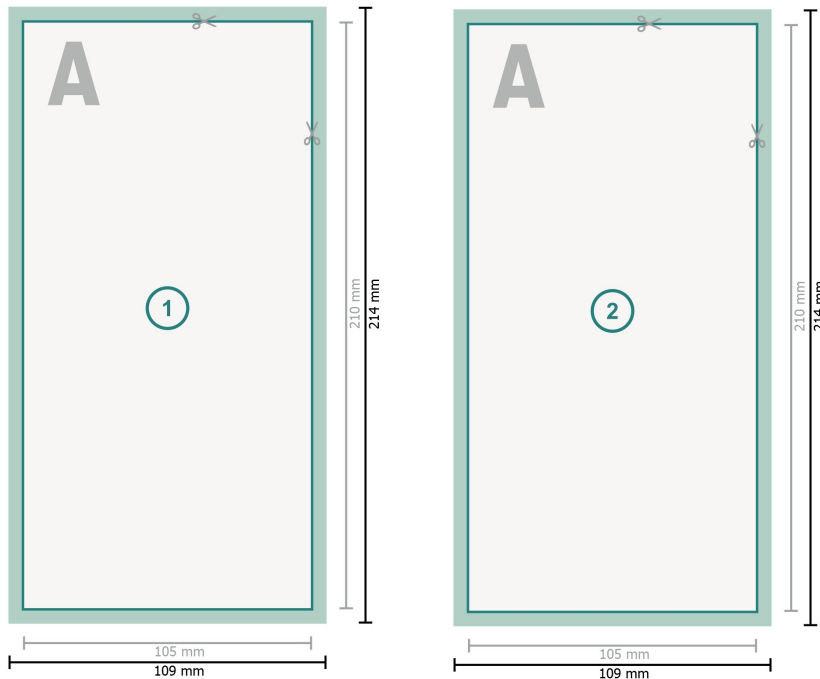

## Cartoline autografate, A6/5

**Formato dei dati (incl. 2 mm refilo):**  
10,9 x 21,4 cm

**refilo:**  
2 mm

**Formato finale:**  
10,5 x 21 cm

**Distanza di sicurezza:**  
4 mm  
distanza dei testi/delle informazioni dal bordo del formato finale per evitare un punto di taglio indesiderato.

### Spiegazione dei simboli

-  Margine di
-  Direzione di lettura
-  Formato finale
-  Formato dei dati
-  Il prodotto viene tagliato/ fustellato qui