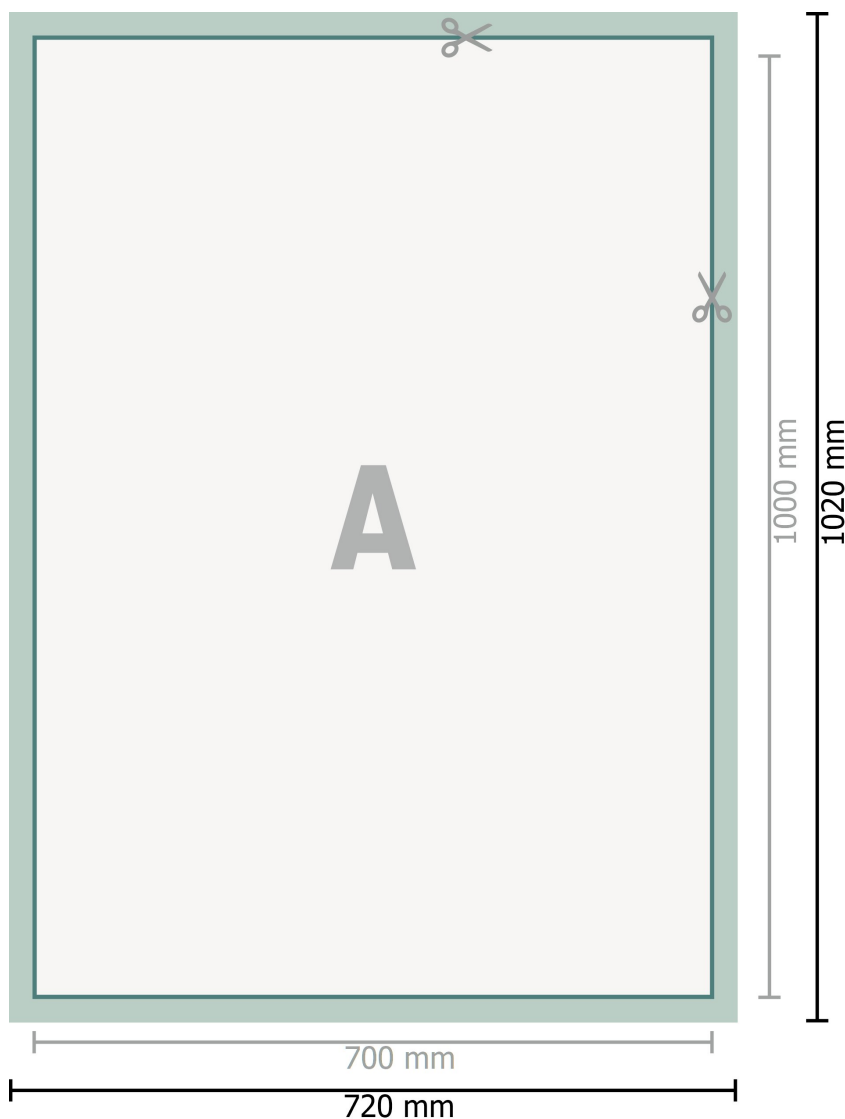

Poster in tessuto, solo stampa, B1

**Formato dei dati (incl. 10 mm margine di cucitura):**

72 x 102 cm

Margine di cucitura:

10 mm

Formato finale:

70 x 100 cm

Distanza di sicurezza:

4 mm

distanza dei testi/delle informazioni dal bordo del formato finale per evitare un punto di taglio indesiderato.

Spiegazione dei simboli

- A** Direzione di lettura
-  Formato finale
-  Formato dei dati
-  Aggiunta linea di cucitura