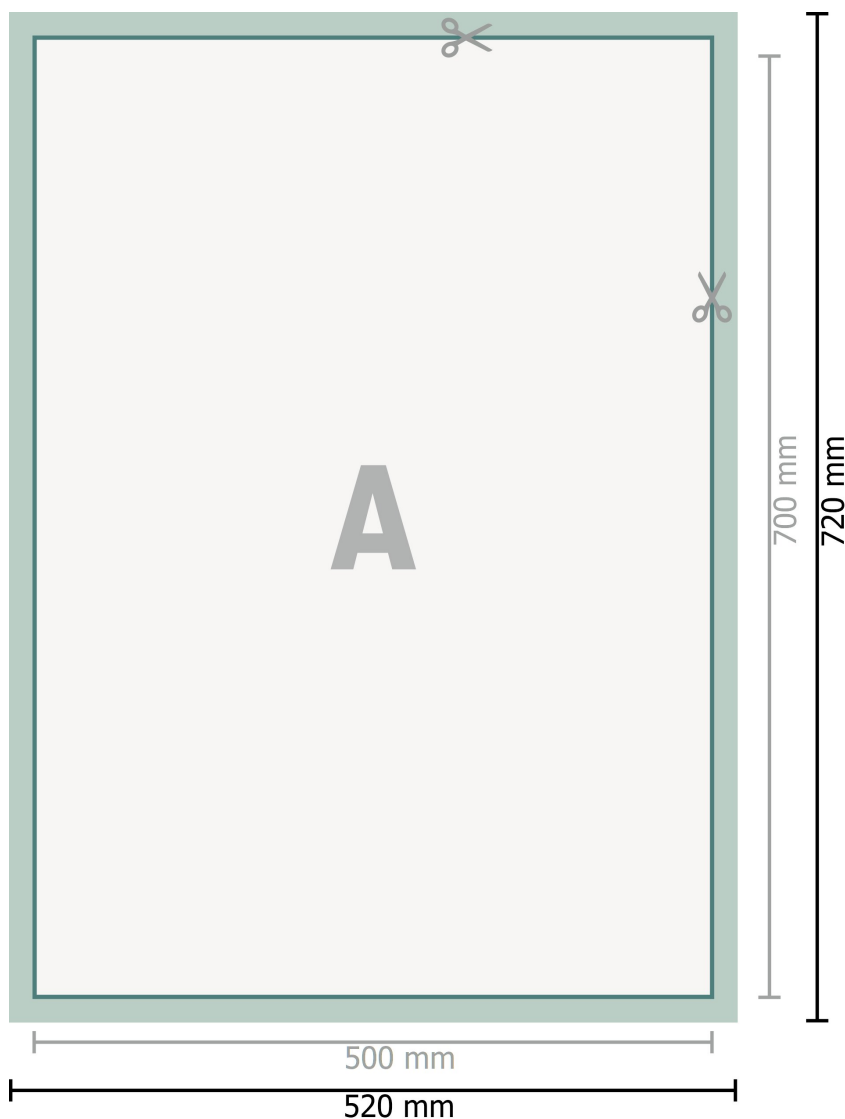

Poster in tessuto, solo stampa, B2

Formato dei dati (incl. 10 mm margine di cucitura):

52 x 72 cm

Margine di cucitura:

10 mm

Formato finale:

50 x 70 cm

Distanza di sicurezza:

4 mm

distanza dei testi/delle informazioni dal bordo del formato finale per evitare un punto di taglio indesiderato.

Spiegazione dei simboli

-  Direzione di lettura
-  Formato finale
-  Formato dei dati
-  Aggiunta linea di cucitura