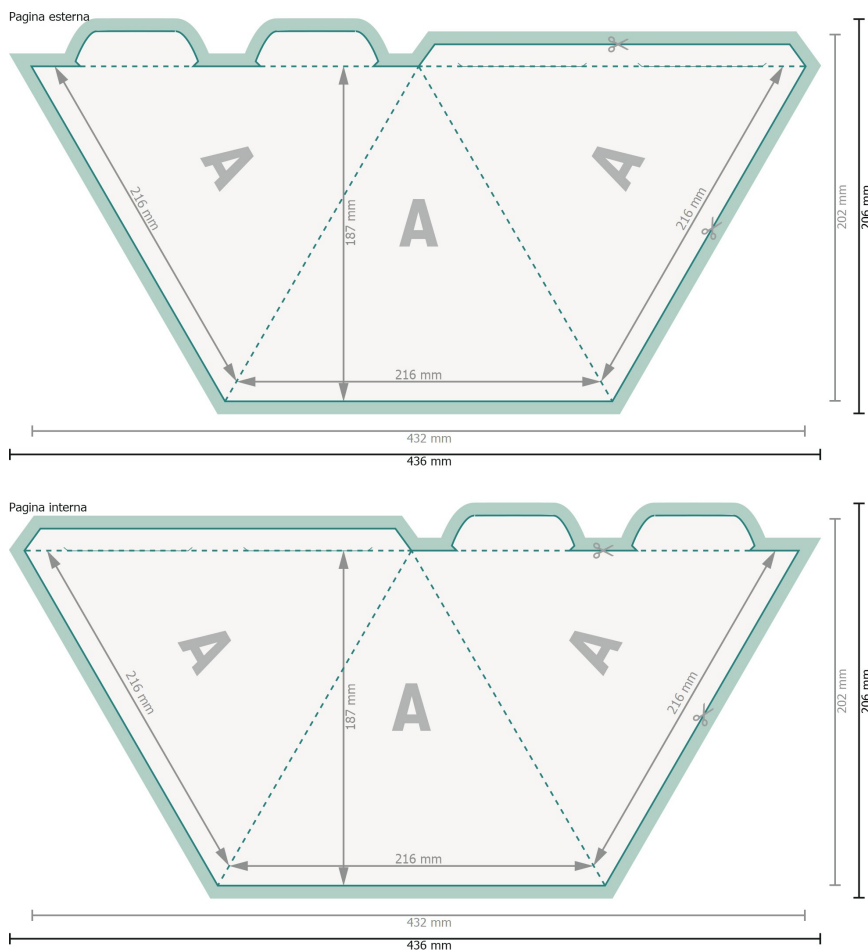

Piramide grande, 3 lati

Formato dei dati (incl. 2 mm refilo):
43,6 x 20,6 cm

refilo:
2 mm

Formato finale:
43,2 x 20,2 cm

Formato finale (chiuso):
21,6 x 18,7 cm

Distanza di sicurezza:
4 mm
distanza dei testi/delle informazioni dal bordo del formato finale per evitare un punto di taglio indesiderato.

Spiegazione dei simboli

- Margine di
- Formato finale
- Formato dei dati
- Il prodotto viene tagliato/ fustellato qui
- Cordonatura/Piegatura

Attenersi alle seguenti indicazioni:

Creare i documenti con la smarginatura e la distanza di sicurezza indicate.

Impostare i colori di sfondo, le immagini o i grafici fino al bordo del formato dei dati.

In fase di produzione il taglio, la fustellatura e la piegatura possono dar luogo a tolleranze.

Per indicazioni sui dati per la stampa, consultare la voce di menu *Dati per la stampa* su www.onlineprinters.ch