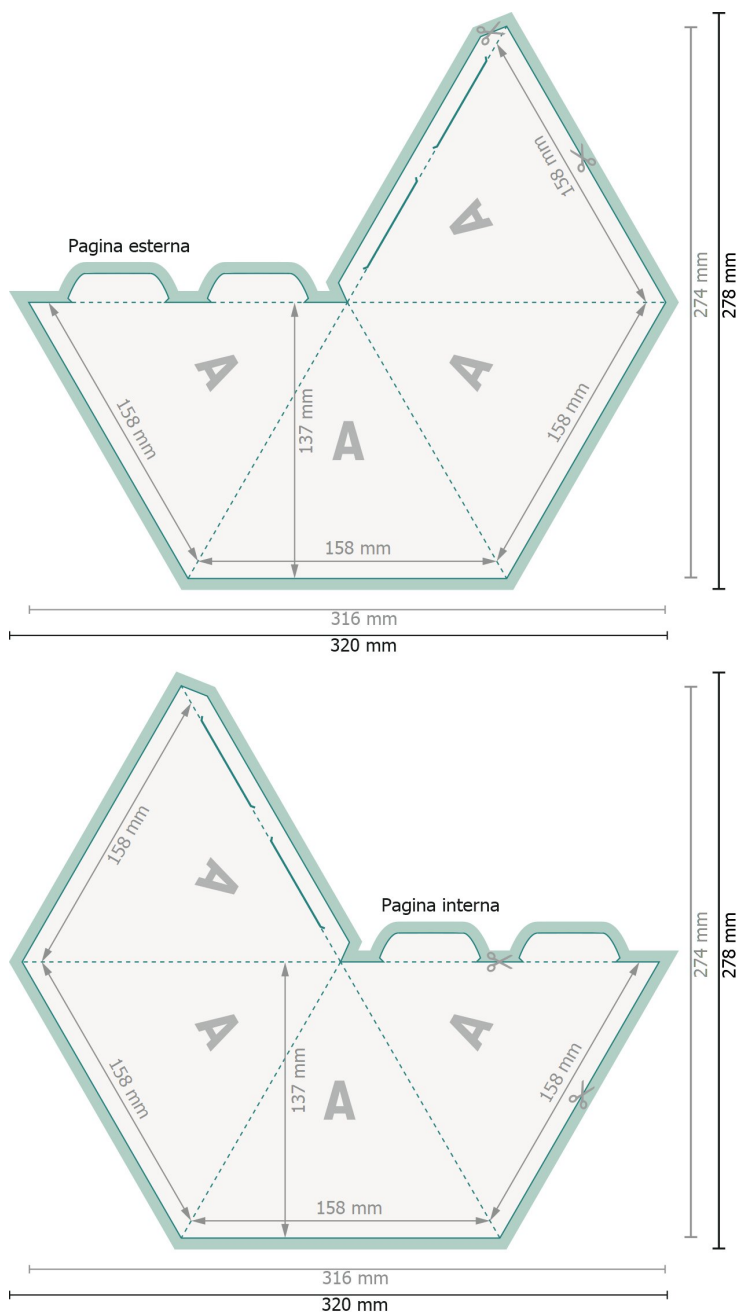

Piramide piccola, 4 lati

Formato dei dati (incl. 2 mm refilo):
32 x 27,8 cm

refilo:
2 mm

Formato finale:
31,6 x 27,4 cm

Formato finale (chiuso):
15,8 x 13,7 cm

Distanza di sicurezza:
4 mm
distanza dei testi/delle informazioni dal bordo del formato finale per evitare un punto di taglio indesiderato.

Spiegazione dei simboli

-  Margine di
-  Formato finale
-  Formato dei dati
-  Il prodotto viene tagliato/ fustellato qui
-  Cordonatura/Piegatura

Eliminare la fustella dal modello scaricato, prima di generare i dati per la stampa. Indicare la posizione della fustella usando un secondo file (file di consultazione).

Attenersi alle seguenti indicazioni:

Creare i documenti con la smarginatura e la distanza di sicurezza indicate.

Impostare i colori di sfondo, le immagini o i grafici fino al bordo del formato dei dati.

In fase di produzione il taglio, la fustellatura e la piegatura possono dar luogo a tolleranze.

Per indicazioni sui dati per la stampa, consultare la voce di menu *Dati per la stampa* su www.onlineprinters.ch