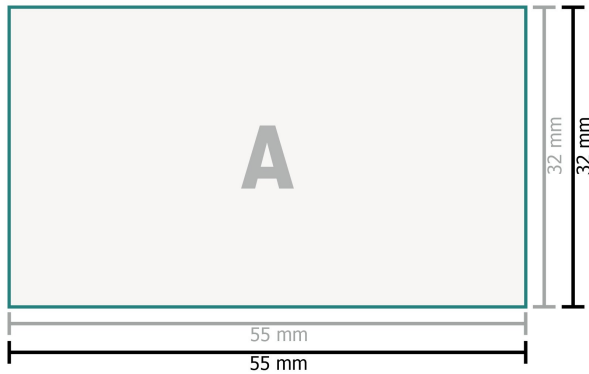

Piastra di testo per Professional 5206

Testi, oggetti e grafici devono essere creati in nero al 100 %, senza gradazioni di grigio

Formato dei dati:

5,5 x 3,2 cm

Distanza di sicurezza:

1 mm

distanza dei testi/delle informazioni dal bordo del formato finale per evitare un punto di taglio indesiderato.

Spiegazione dei simboli

A Direzione di lettura

 Formato finale

 Formato dei dati

Attenersi alle seguenti indicazioni:

Creare i documenti con la smargiatura e la distanza di sicurezza indicate.

Impostare i colori di sfondo, le immagini o i grafici fino al bordo del formato dei dati.