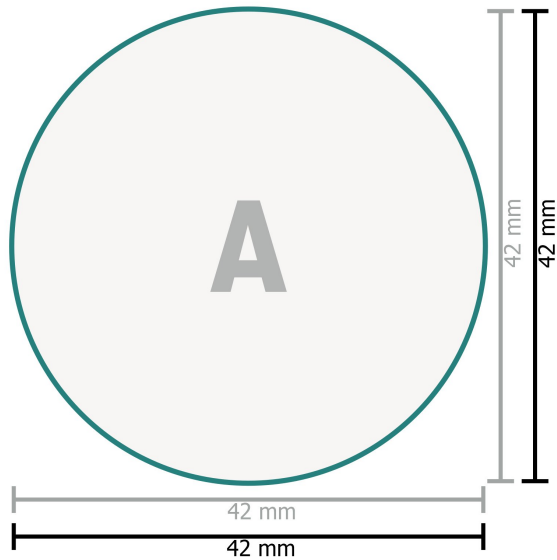

Piastra di testo Printy 4642

Testi, oggetti e grafici devono essere creati in nero al 100 %, senza gradazioni di grigio

Formato dei dati:

4,2 x 4,2 cm

Distanza di sicurezza:

1 mm

distanza dei testi/delle informazioni dal bordo del formato finale per evitare un punto di taglio indesiderato.

Spiegazione dei simboli

A Direzione di lettura

 Formato finale

 Formato dei dati

Attenersi alle seguenti indicazioni:

Creare i documenti con la smargiatura e la distanza di sicurezza indicate.

Impostare i colori di sfondo, le immagini o i grafici fino al bordo del formato dei dati.