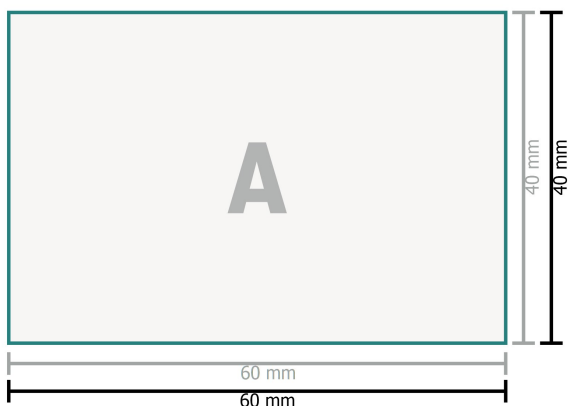

Piastra di testo Printy 4927

Testi, oggetti e grafici devono essere creati in nero al 100 %, senza gradazioni di grigio

Formato dei dati:

6 x 4 cm

Distanza di sicurezza:

1 mm

distanza dei testi/delle informazioni dal bordo del formato finale per evitare un punto di taglio indesiderato.

Spiegazione dei simboli

A Direzione di lettura

┌─┐ Formato finale

┌─┐ Formato dei dati

Attenersi alle seguenti indicazioni:

Creare i documenti con la smargiatura e la distanza di sicurezza indicate.

Impostare i colori di sfondo, le immagini o i grafici fino al bordo del formato dei dati.

In fase di produzione il taglio, la fustellatura e la piegatura possono dar luogo a tolleranze.

Per indicazioni sui dati per la stampa, consultare la voce di menu *Dati per la stampa* su www.onlineprinters.ch