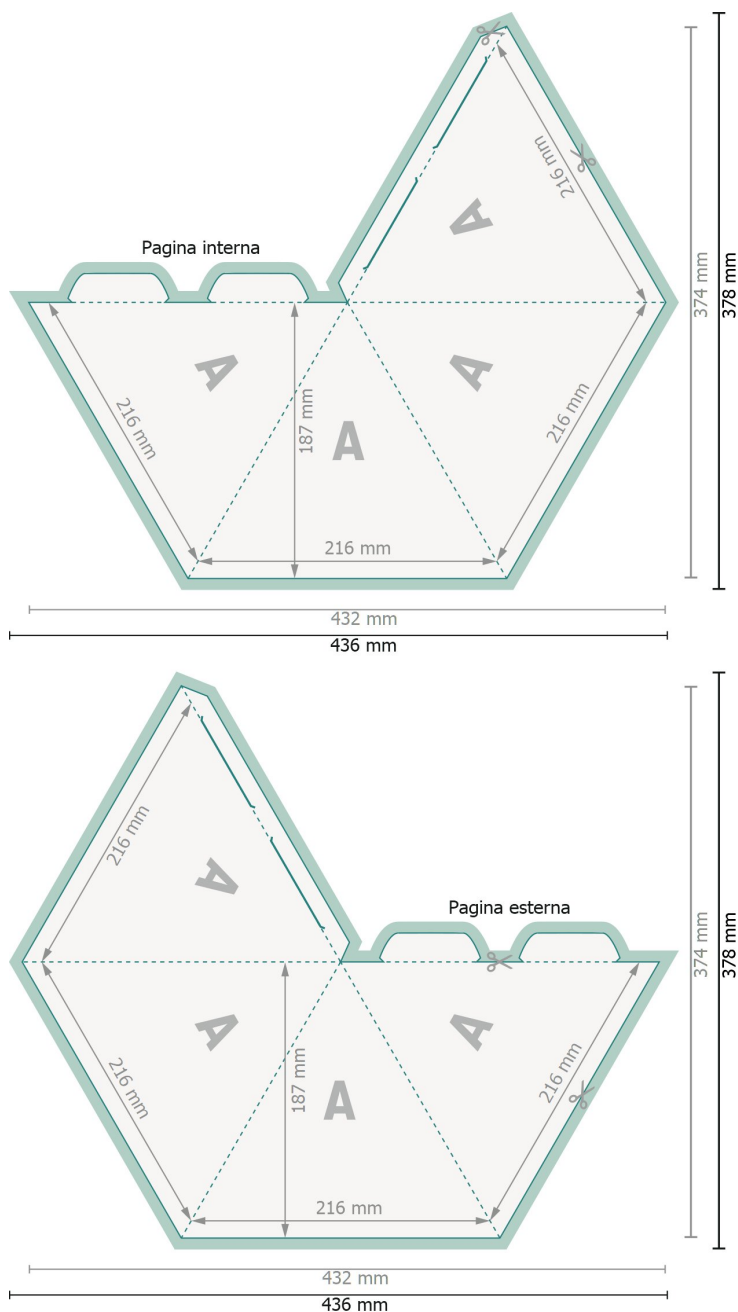

## Piramide grande, 4 lati

**Formato dei dati (incl. 2 mm refilo):**  
43,6 x 37,8 cm

**refilo:**  
2 mm

**Formato finale:**  
43,2 x 37,4 cm

**Formato finale (chiuso):**  
21,6 x 18,7 cm

**Distanza di sicurezza:**  
4 mm  
distanza dei testi/delle informazioni dal bordo del formato finale per evitare un punto di taglio indesiderato.

### Spiegazione dei simboli

- Margine di
- Formato finale
- Formato dei dati
- Il prodotto viene tagliato/ fustellato qui
- Cordonatura/Piegatura

Eliminare la fustella dal modello scaricato, prima di generare i dati per la stampa. Indicare la posizione della fustella usando un secondo file (file di consultazione).

### Attenersi alle seguenti indicazioni:

Creare i documenti con la smarginatura e la distanza di sicurezza indicate.

Impostare i colori di sfondo, le immagini o i grafici fino al bordo del formato dei dati.

In fase di produzione il taglio, la fustellatura e la piegatura possono dar luogo a tolleranze.

Per indicazioni sui dati per la stampa, consultare la voce di menu *Dati per la stampa* su [www.onlineprinters.ch](http://www.onlineprinters.ch)