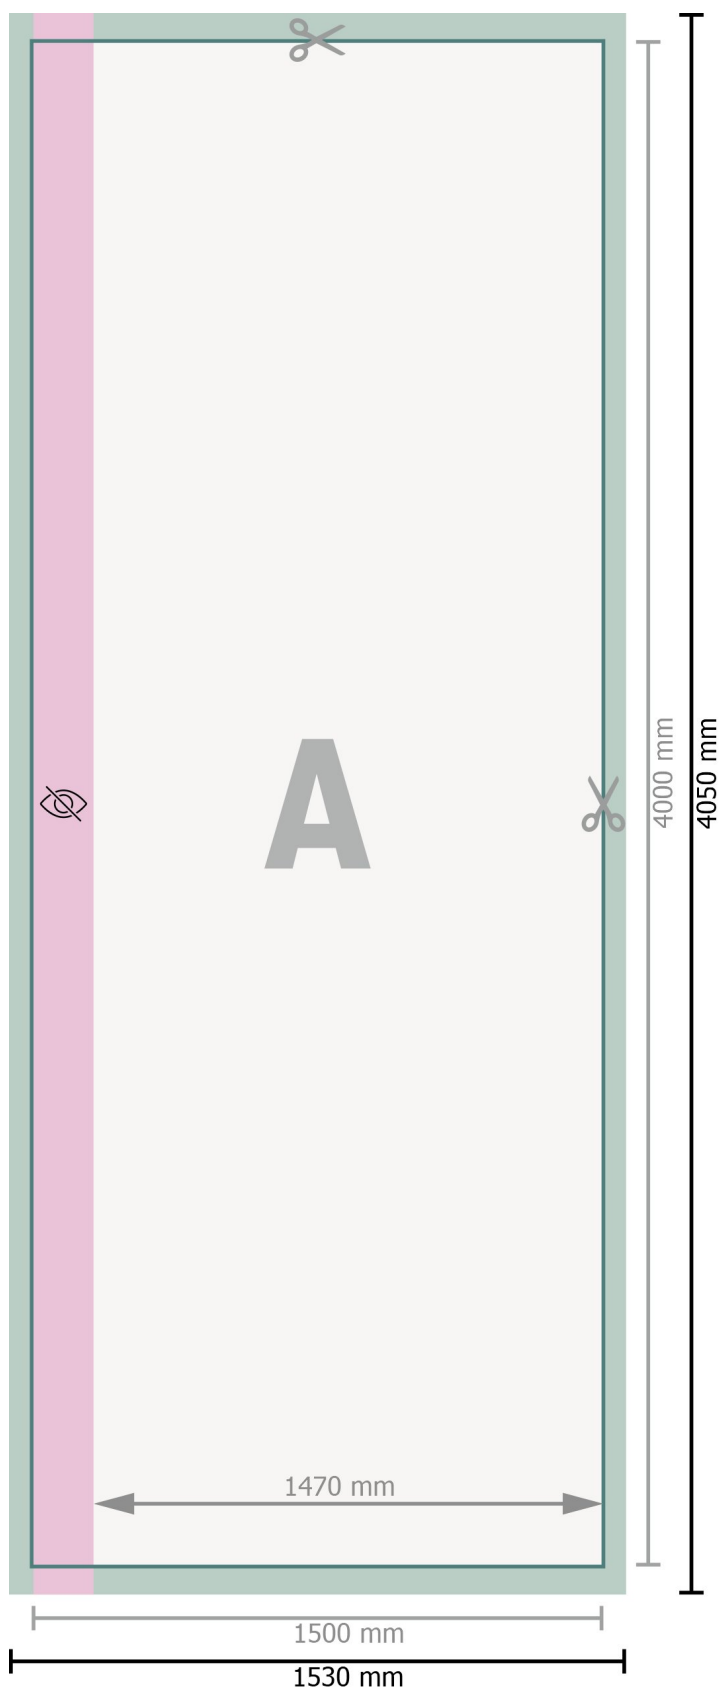

Bandiera senza braccio, 150 x 400 cm

**Formato dei dati:**

153 x 405 cm

Formato finale:

150 x 400 cm

Area visibile:

147 x 400 cm

Distanza di sicurezza:

40 mm

distanza dei testi/delle informazioni dal bordo del formato finale per evitare un punto di taglio indesiderato.

Spiegazione dei simboli

-  Margine di
-  Direzione di lettura
-  Formato finale
-  Formato dei dati
-  non visibile

Attenersi alle seguenti

Creare i documenti con la smarginatura e la distanza di sicurezza indicate.

Impostare i colori di sfondo, le immagini o i grafici fino al bordo del formato dei dati.

In fase di produzione il taglio, la fustellatura e la piegatura possono dar luogo a tolleranze.