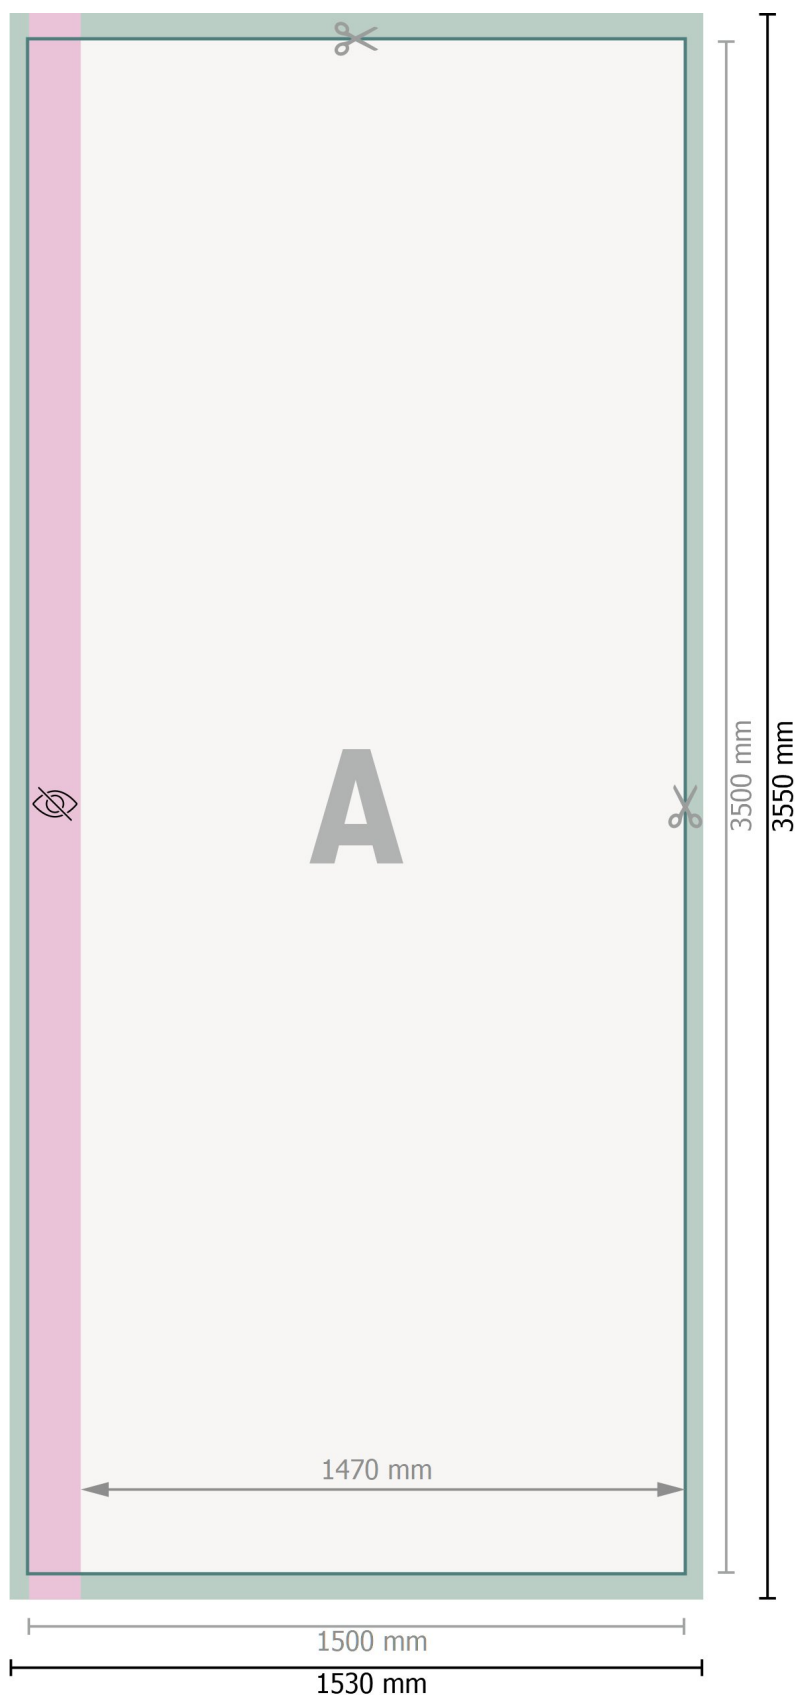

# Bandiera senza braccio, 150 x 350 cm

**Formato dei dati:**

153 x 355 cm

**Formato finale:**

150 x 350 cm

**Area visibile:**

147 x 350 cm

**Distanza di sicurezza:**

40 mm

distanza dei testi/delle informazioni dal bordo del formato finale per evitare un punto di taglio indesiderato.

**Spiegazione dei simboli**

 Margine di

 Direzione di lettura

 Formato finale

 Formato dei dati

 non visibile

**Attenersi alle seguenti**

Creare i documenti con la smarginatura e la distanza di sicurezza indicate.

Impostare i colori di sfondo, le immagini o i grafici fino al bordo del formato dei dati.

In fase di produzione il taglio, la fustellatura e la piegatura possono dar luogo a tolleranze.

Per indicazioni sui dati per la stampa, consultare la voce di menu *Dati per la stampa* su