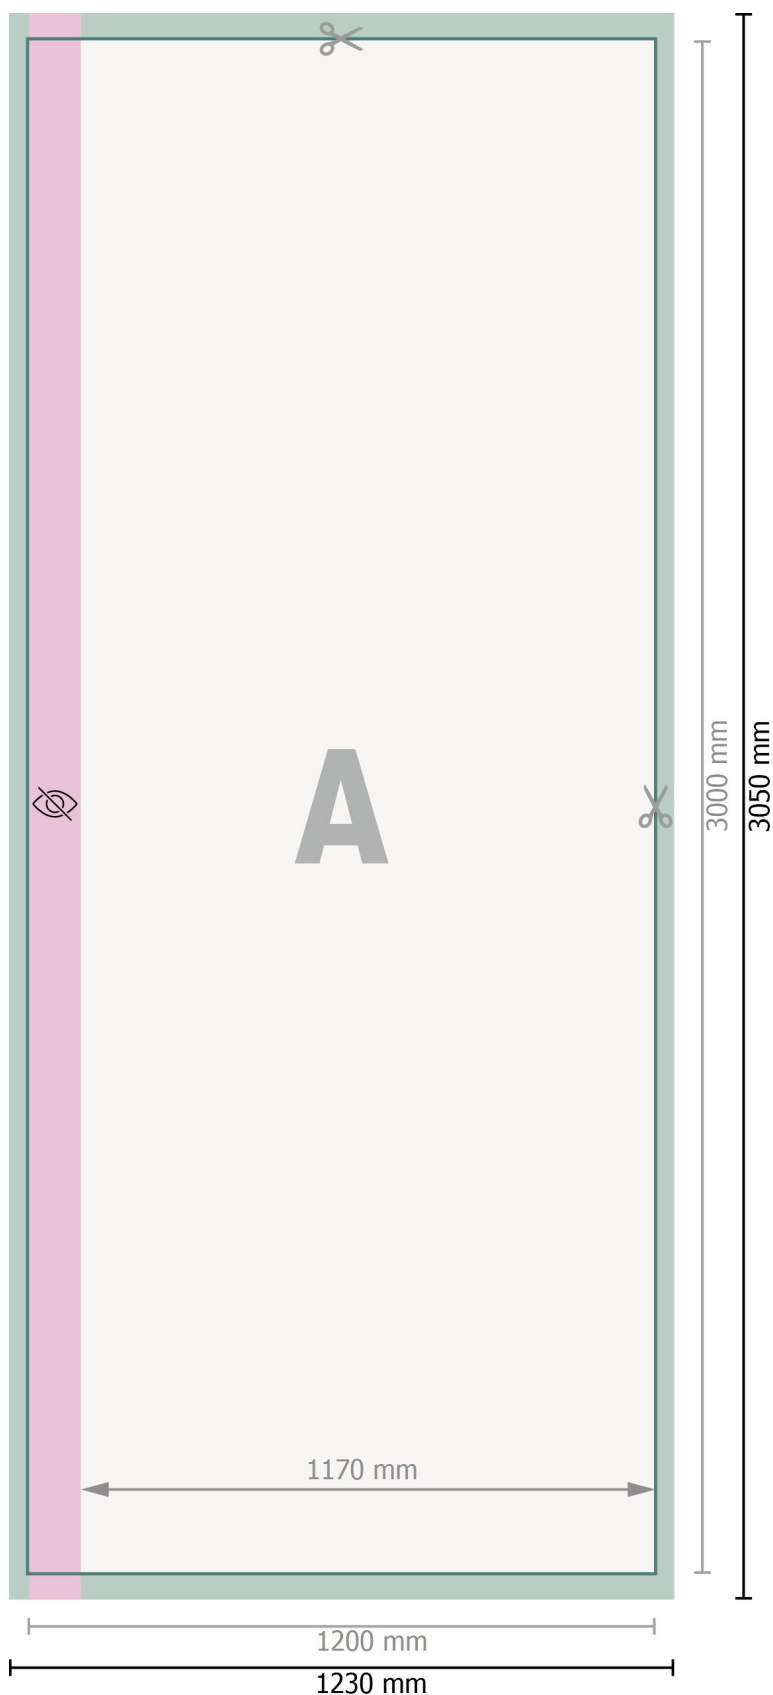

# Bandiera senza braccio, 120 x 300 cm

**Formato dei dati:**

123 x 305 cm

**Formato finale:**

120 x 300 cm

**Area visibile:**

117 x 300 cm

**Distanza di sicurezza:**

40 mm

distanza dei testi/delle informazioni dal bordo del formato finale per evitare un punto di taglio indesiderato.

**Spiegazione dei simboli**

 Margine di

 Direzione di lettura

 Formato finale

 Formato dei dati

 non visibile

**Attenersi alle seguenti**

Creare i documenti con la smarginatura e la distanza di sicurezza indicate.

Impostare i colori di sfondo, le immagini o i grafici fino al bordo del formato dei dati.

In fase di produzione il taglio, la fustellatura e la piegatura possono dar luogo a tolleranze.

Per indicazioni sui dati per la stampa, consultare la voce di menu *Dati per la stampa* su