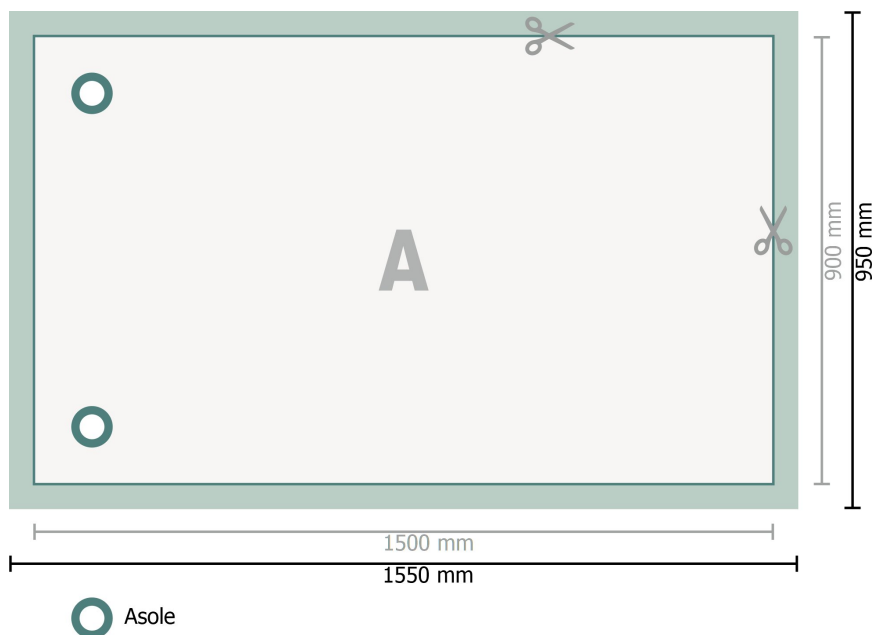

Bandiera a 2 occhielli, 150 x 90 cm

Formato dei dati:

155 x 95 cm

Formato finale:

150 x 90 cm

Distanza di sicurezza:

4 mm

distanza dei testi/delle informazioni dal bordo del formato finale per evitare un punto di taglio indesiderato.

Spiegazione dei simboli

 Margine di

 Direzione di lettura

 Formato finale

 Formato dei dati

Attenersi alle seguenti

Creare i documenti con la smarginatura e la distanza di sicurezza indicate.

Impostare i colori di sfondo, le immagini o i grafici fino al bordo del formato dei dati.

In fase di produzione il taglio, la fustellatura e la piegatura possono dar luogo a tolleranze.

Per indicazioni sui dati per la stampa, consultare la voce di menu *Dati per la stampa* su