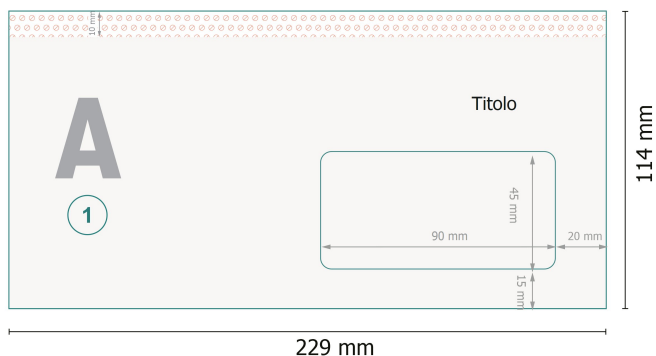

Buste da lettera, C6/5 con finestra a destra, 80 g/m² carta offset

Formato dei dati (incl. 5 mm refilo):
22,9 x 11,4 cm

Formato finale:
22,9 x 10,4 cm

Area stampabile:
22,9 x 10,4 cm

refilo:
5 mm

Distanza di sicurezza:
4 mm
distanza dei testi/delle informazioni dal
bordo del formato finale per evitare un
punto di taglio indesiderato.

Spiegazione dei simboli

-  Margine di
-  Direzione di lettura
-  Formato finale
-  Formato dei dati
-  Il prodotto viene tagliato/fustellato qui
-  Non stampabile
-  Cordonatura/Piegatura

Attenersi alle seguenti

Creare i documenti con la smarginatura e la distanza di sicurezza indicate.

Impostare i colori di sfondo, le immagini o i grafici fino al bordo del formato dei dati.

In fase di produzione il taglio, la fustellatura e la piegatura possono dar luogo a tolleranze.