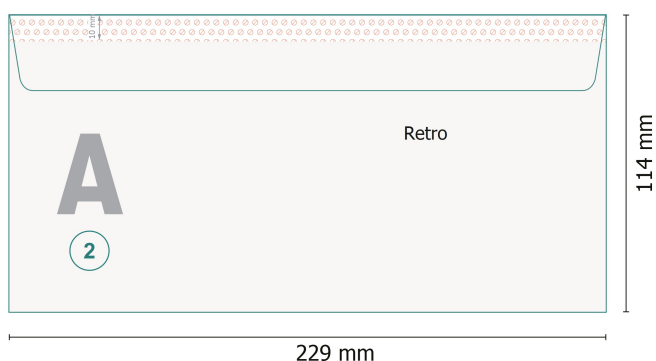

Buste da lettera, C6/5 con finestra a destra, 80 g/m² carta offset

Formato dei dati (incl. 5 mm refilo):
22,9 x 11,4 cm

Formato finale:
22,9 x 10,4 cm

Area stampabile:
22,9 x 10,4 cm

refilo:
5 mm

Distanza di sicurezza:
4 mm
distanza dei testi/delle informazioni dal
bordo del formato finale per evitare un
punto di taglio indesiderato.

Spiegazione dei simboli

-  Margine di
-  Direzione di lettura
-  Formato finale
-  Formato dei dati
-  Il prodotto viene tagliato/fustellato qui
-  Non stampabile
-  Cordonatura/Piegatura

Attenersi alle seguenti