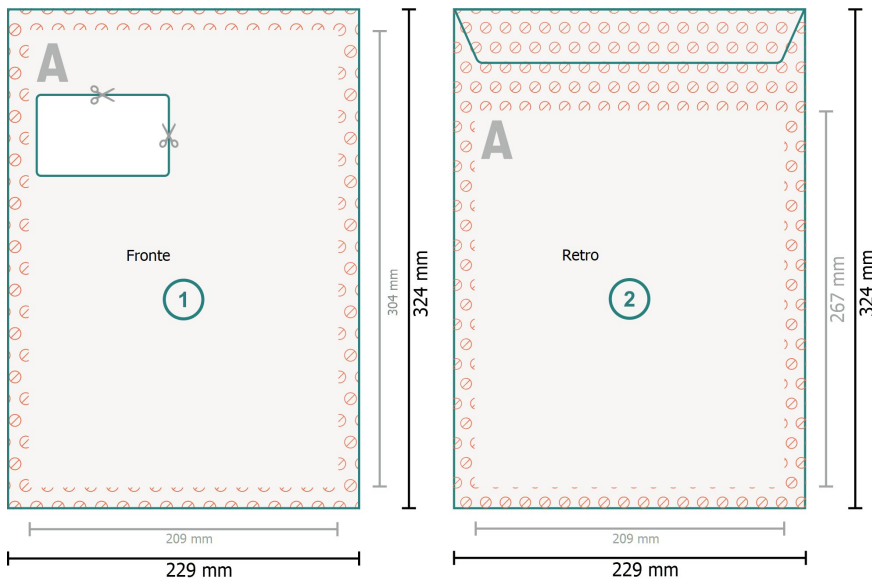

Buste da lettera, C4

con finestra a sinistra, 90 g/m² carta offset

Formato dei dati (incl. 0 mm refilo):
22,9 x 32,4 cm

Formato finale:
22,9 x 32,4 cm

Area stampabile:
20,9 x 30,4 cm

refilo:
0 mm

Distanza di sicurezza:
4 mm
distanza dei testi/delle informazioni dal bordo del formato finale per evitare un punto di taglio indesiderato.

Spiegazione dei simboli

- Margine di
- Direzione di lettura
- Formato finale
- Formato dei dati
- Il prodotto viene tagliato/ fustellato qui
- Cordonatura/Piegatura
- Non stampabile

Attenersi alle seguenti indicazioni:

Creare i documenti con la smarginatura e la distanza di sicurezza indicate.

Impostare i colori di sfondo, le immagini o i grafici fino al bordo del formato dei dati.

In fase di produzione il taglio, la fustellatura e la piegatura possono dar luogo a tolleranze.