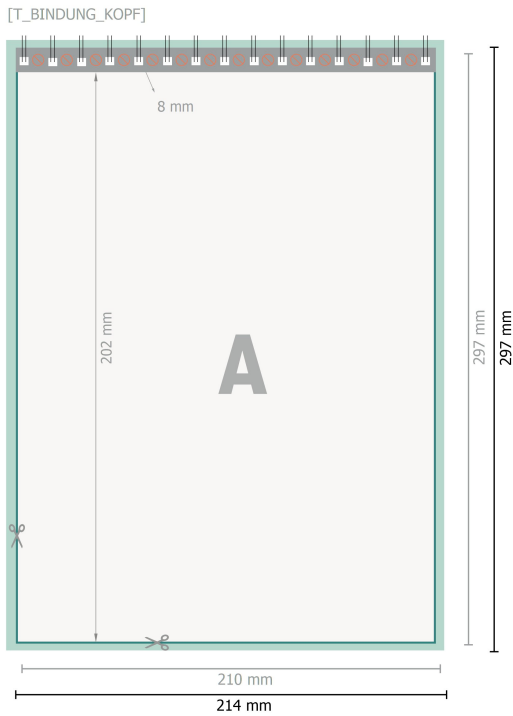

Blocchi a spirale, A4

verticale

[T_BINDUNG_LINKS]

[T_BINDUNG_RECHTS]

Formato dei dati (incl. 2 mm refilo):
21,4 x 30,1 cm

refilo:
2 mm

Formato finale:
21 x 29,7 cm

Distanza di sicurezza:
4 mm
distanza dei testi/delle informazioni dal bordo del formato finale per evitare un punto di taglio indesiderato.

Spiegazione dei simboli

-  Margine di
-  Direzione di lettura
-  Formato finale
-  Formato dei dati
-  Il prodotto viene tagliato/ fustellato qui
-  Non stampabile

Attenersi alle seguenti indicazioni:

Creare i documenti con la smargiatura e la distanza di sicurezza indicate.

Blocchi a spirale, A4

verticale

Formato dei dati (incl. 2 mm refilo):
21,4 x 30,1 cm

refilo:
2 mm

Formato finale:
21 x 29,7 cm

Distanza di sicurezza:
4 mm
distanza dei testi/delle informazioni dal bordo del formato finale per evitare un punto di taglio indesiderato.