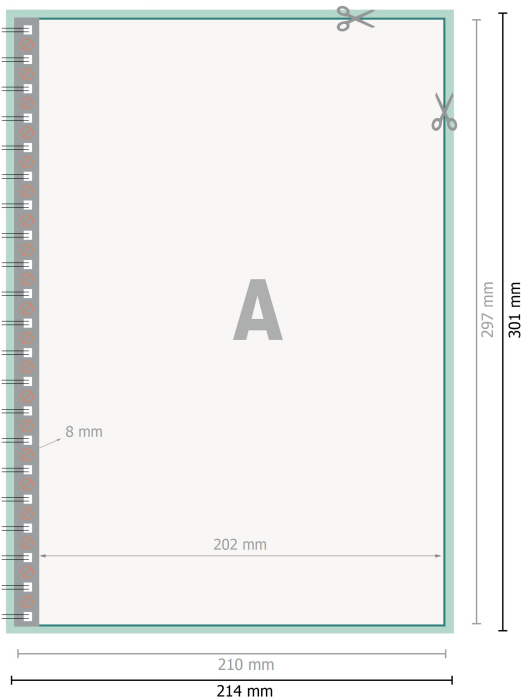

Blocchi a spirale, A4

verticale

[T_BINDUNG_LINKS]

[T_BINDUNG_RECHTS]

Formato dei dati (incl. 2 mm refilo):
21,4 x 30,1 cm

refilo:
2 mm

Formato finale:
21 x 29,7 cm

Distanza di sicurezza:
4 mm
distanza dei testi/delle informazioni dal bordo del formato finale per evitare un punto di taglio indesiderato.

Spiegazione dei simboli

-  Margine di
-  Direzione di lettura
-  Formato finale
-  Formato dei dati
-  Il prodotto viene tagliato/ fustellato qui
-  Non stampabile

Attenersi alle seguenti indicazioni:

Creare i documenti con la smargiatura e la distanza di sicurezza indicate.

Blocchi a spirale, A4

verticale

Formato dei dati (incl. 2 mm refilo):
21,4 x 30,1 cm

refilo:
2 mm

Formato finale:
21 x 29,7 cm

Distanza di sicurezza:
4 mm
distanza dei testi/delle informazioni dal bordo del formato finale per evitare un punto di taglio indesiderato.

Impostare i colori di sfondo, le immagini o i grafici fino al bordo del formato dei dati.

In fase di produzione il taglio, la fustellatura e la piegatura possono dar luogo a tolleranze.

Per indicazioni sui dati per la stampa, consultare la voce di menu *Dati per la stampa* su www.onlineprinters.ch