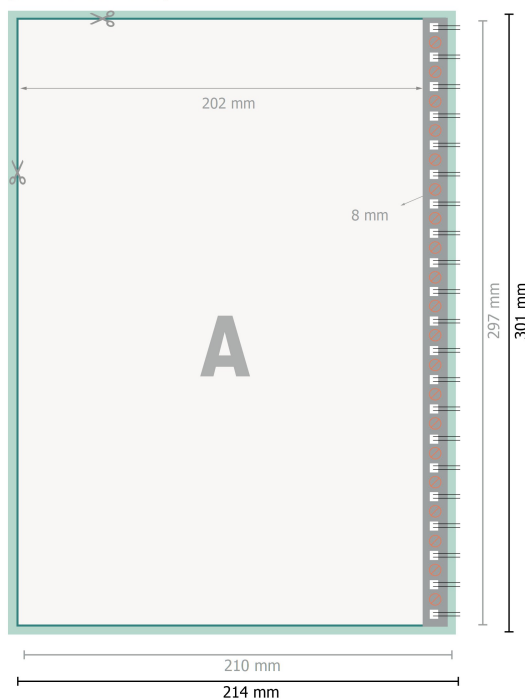

Blocchi a spirale, A4

verticale

[T_BINDUNG_LINKS]

[T_BINDUNG_RECHTS]

Formato dei dati (incl. 2 mm refilo):
21,4 x 30,1 cm

refilo:
2 mm

Formato finale:
21 x 29,7 cm

Distanza di sicurezza:
4 mm
distanza dei testi/delle informazioni dal bordo del formato finale per evitare un punto di taglio indesiderato.

Spiegazione dei simboli

-  Margine di
-  Direzione di lettura
-  Formato finale
-  Formato dei dati
-  Il prodotto viene tagliato/ fustellato qui
-  Non stampabile

Attenersi alle seguenti indicazioni:

Creare i documenti con la smargiatura e la distanza di sicurezza indicate.

Blocchi a spirale, A4

verticale

Formato dei dati (incl. 2 mm refilo):
21,4 x 30,1 cm

refilo:
2 mm

Formato finale:
21 x 29,7 cm

Distanza di sicurezza:
4 mm
distanza dei testi/delle informazioni dal bordo del formato finale per evitare un punto di taglio indesiderato.