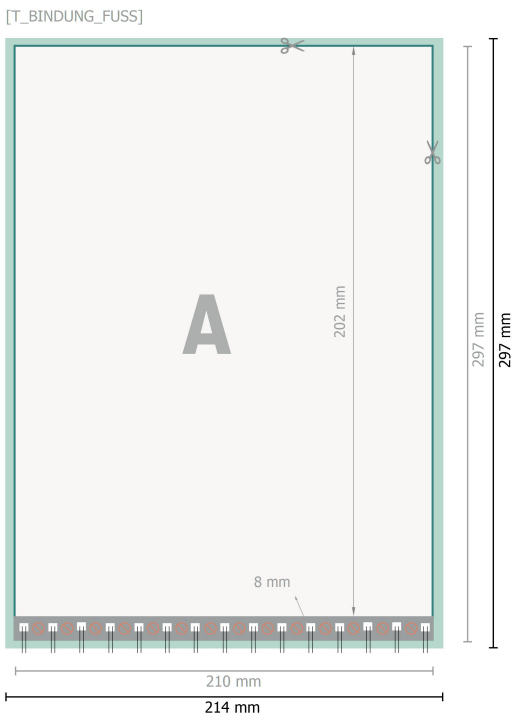

Blocchi a spirale, A4

verticale

[T_BINDUNG_LINKS]

[T_BINDUNG_RECHTS]

Formato dei dati (incl. 2 mm refilo):
21,4 x 30,1 cm

refilo:
2 mm

Formato finale:
21 x 29,7 cm

Distanza di sicurezza:
4 mm
distanza dei testi/delle informazioni dal bordo del formato finale per evitare un punto di taglio indesiderato.

Spiegazione dei simboli

-  Margine di
-  Direzione di lettura
-  Formato finale
-  Formato dei dati
-  Il prodotto viene tagliato/ fustellato qui
-  Non stampabile

Attenersi alle seguenti indicazioni:

Creare i documenti con la smargiatura e la distanza di sicurezza indicate.

Impostare i colori di sfondo, le immagini o i grafici fino al bordo del formato dei dati.

In fase di produzione il taglio, la fustellatura e la piegatura possono dar luogo a tolleranze.

Per indicazioni sui dati per la stampa, consultare la voce di menu *Dati per la stampa* su www.onlineprinters.ch

Blocchi a spirale, A4

verticale

Formato dei dati (incl. 2 mm refilo):
21,4 x 30,1 cm

refilo:
2 mm

Formato finale:
21 x 29,7 cm

Distanza di sicurezza:
4 mm
distanza dei testi/delle informazioni dal bordo del formato finale per evitare un punto di taglio indesiderato.