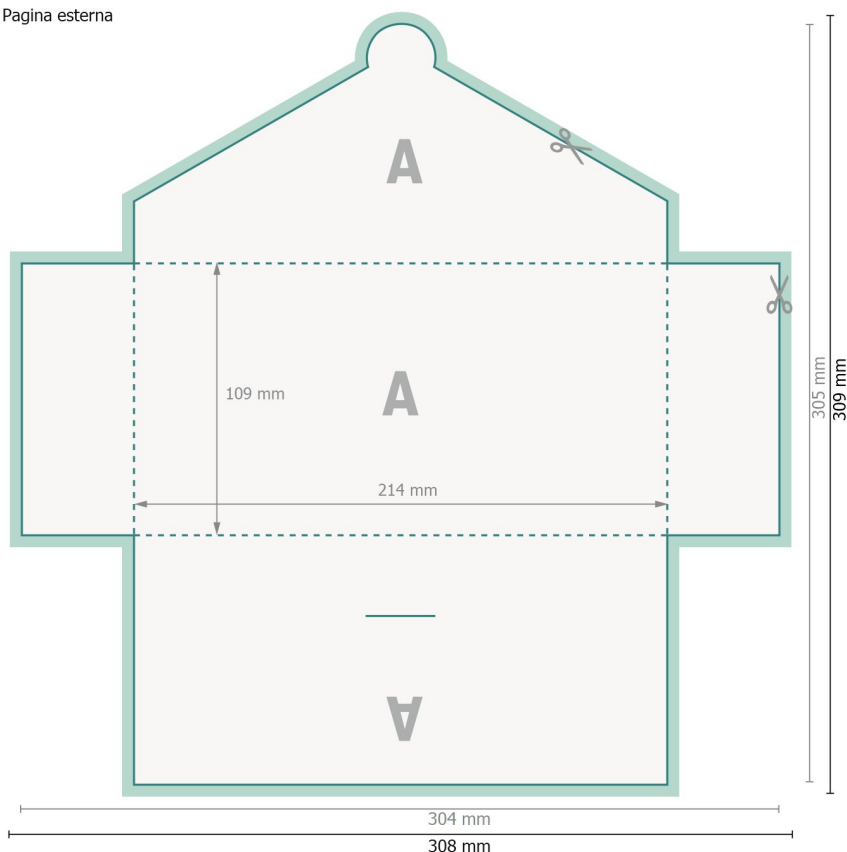

Cartelle con chiusura a linguetta, A6/5

#51 (orizzontale)

Pagina esterna

Formato dei dati (incl. 2 mm refilo):
30,8 x 30,9 cm

Formato finale:
30,4 x 30,5 cm

Formato finale (chiuso):
21,4 x 10,9 cm

refilo:
2 mm

Distanza di sicurezza:
4 mm
distanza dei testi/delle informazioni dal bordo del formato finale per evitare un punto di taglio indesiderato.

Spiegazione dei simboli

-  Margine di
-  Direzione di lettura
-  Formato finale
-  Formato dei dati
-  Il prodotto viene tagliato/ fustellato qui
-  Cordonatura/Piegatura

Attenersi alle seguenti indicazioni:

Creare i documenti con la smarginatura e la distanza di sicurezza indicate.

Impostare i colori di sfondo, le immagini o i grafici fino al bordo del formato dei dati.