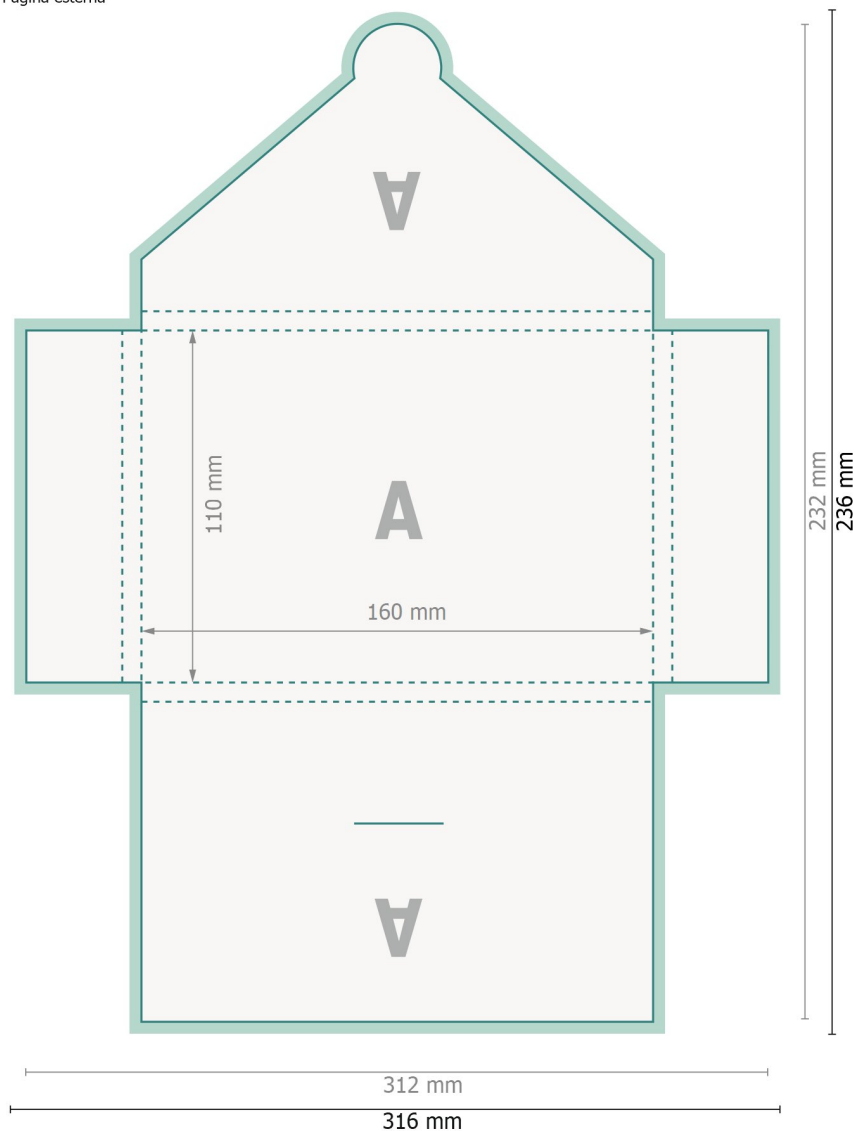

## Cartelle con chiusura a linguetta, A6

#40 (verticale)

Pagina esterna

**Formato dei dati (incl. 2 mm refilo):**  
31,6 x 23,6 cm

**Formato finale:**  
31,2 x 23,2 cm

**Formato finale (chiuso):**  
11 x 16 cm

**refilo:**  
2 mm

**Distanza di sicurezza:**  
4 mm  
distanza dei testi/delle informazioni dal bordo del formato finale per evitare un punto di taglio indesiderato.

### Spiegazione dei simboli

- Margine di
- Direzione di lettura
- Formato finale
- Formato dei dati
- Il prodotto viene tagliato/ fustellato qui
- Cordonatura/Piegatura