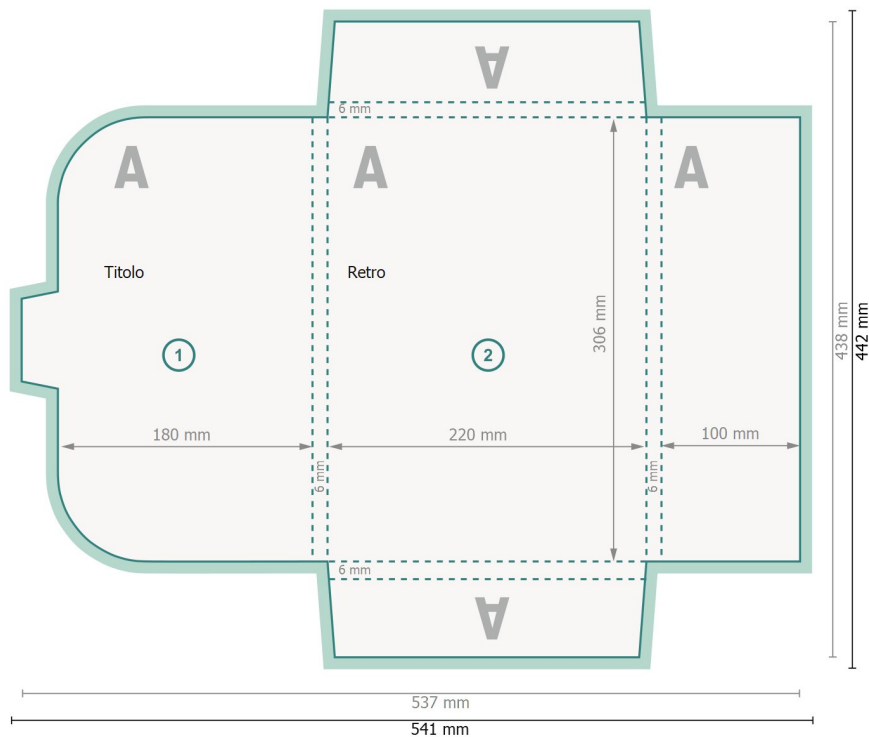

## Cartelle con chiusura a linguetta, A4

### #22 (verticale)

Pagina esterna

**Formato dei dati (incl. 2 mm refilo):**  
54,1 x 44,2 cm

**Formato finale:**  
53,7 x 43,8 cm

**Formato finale (chiuso):**  
22 x 30,6 cm

**refilo:**  
2 mm

**Distanza di sicurezza:**  
4 mm  
distanza dei testi/delle informazioni dal bordo del formato finale per evitare un punto di taglio indesiderato.

#### Spiegazione dei simboli

- Margine di
- Direzione di lettura
- Formato finale
- Formato dei dati
- Il prodotto viene tagliato/ fustellato qui
- Cordonatura/Piegatura