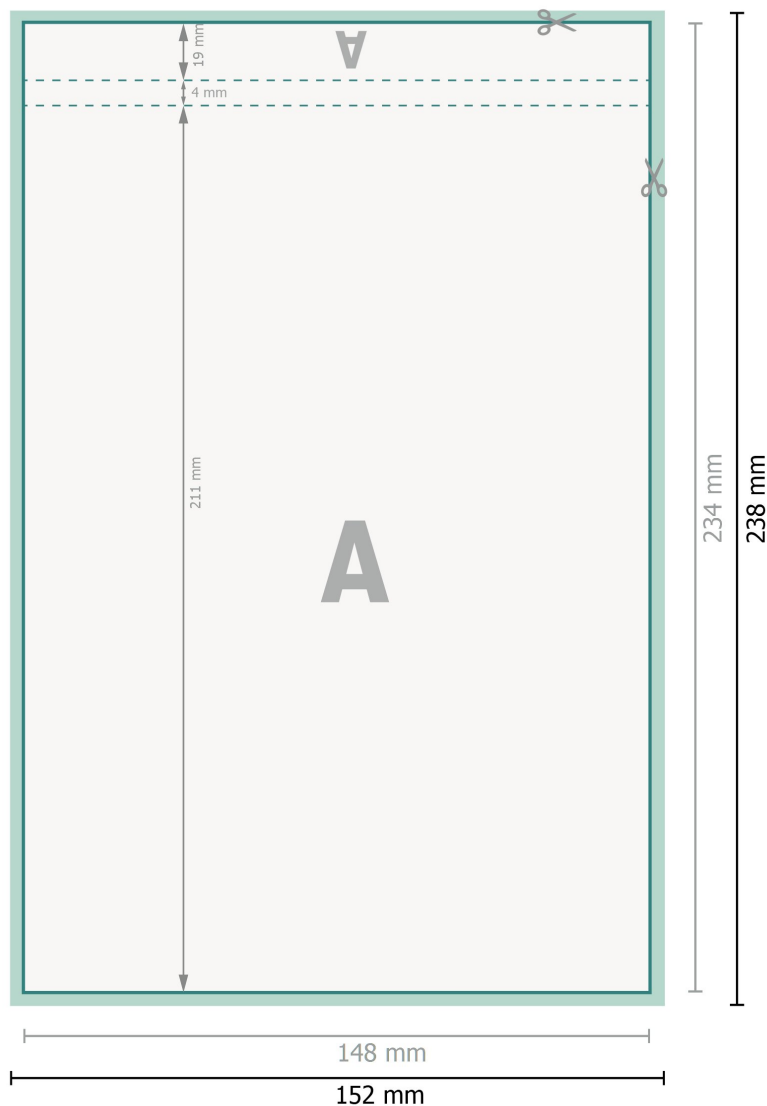

# Scheda Tecnica

Blocchi con copertina, A5

25 fogli, verticale

**Formato dei dati (incl. 2 mm refilo):**  
15,2 x 23,8 cm

**refilo:**  
2 mm

**Formato finale:**  
14,8 x 23,4 cm

**Distanza di sicurezza:**  
4 mm  
distanza dei testi/delle informazioni dal bordo del formato finale per evitare un punto di taglio indesiderato.

## Spiegazione dei simboli

-  Margine di
-  Direzione di lettura
-  Formato finale
-  Formato dei dati
-  Il prodotto viene tagliato/ fustellato qui