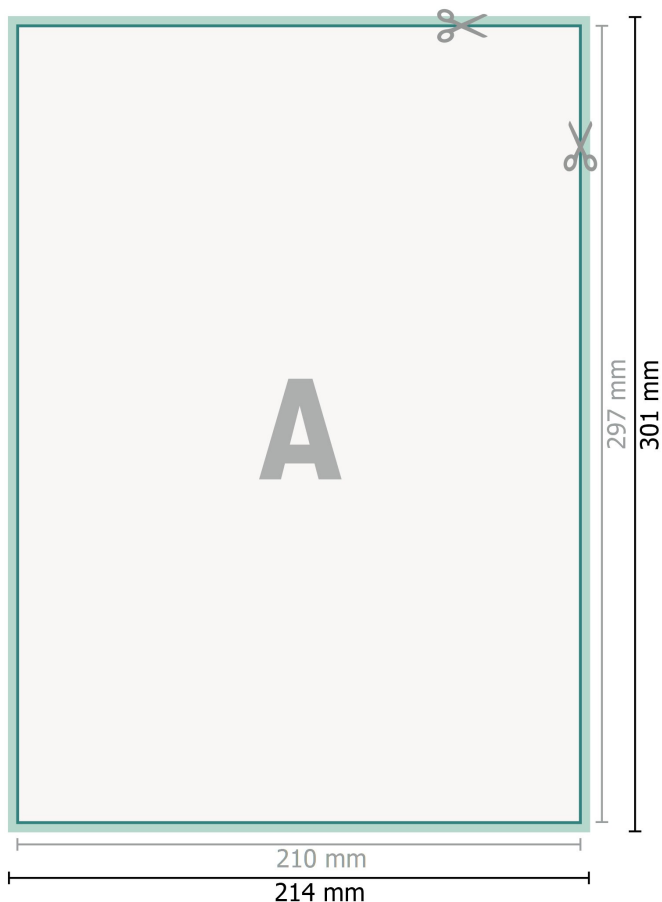

## Blocchi con copertina, A4

**Formato dei dati (incl. 2 mm refilo):**

21,4 x 23,1 cm

**refilo:**

2 mm

**Formato finale:**

21 x 29,7 cm

**Distanza di sicurezza:**

4 mm

distanza dei testi/delle informazioni dal bordo del formato finale per evitare un punto di taglio indesiderato.

**Spiegazione dei simboli**

-  Margine di
-  Direzione di lettura
-  Formato finale
-  Formato dei dati
-  Il prodotto viene tagliato/ fustellato qui