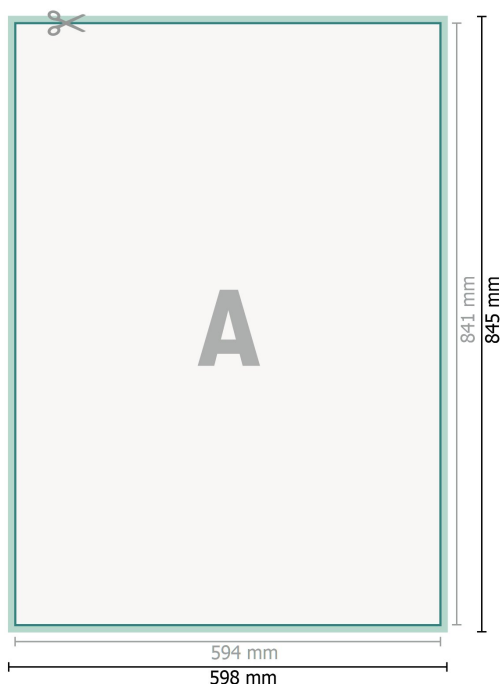

Cavalletto premium, solo stampa

**Formato dei dati (incl. 2 mm refilo):**

59,8 x 84,5 cm

Formato finale:

59,4 x 84,1 cm

refilo:

2 mm

Distanza di sicurezza:

4 mm

distanza dei testi/delle informazioni dal bordo del formato finale per evitare un punto di taglio indesiderato.

Spiegazione dei simboli

-  Margine di
-  Direzione di lettura
-  Formato finale
-  Formato dei dati
-  Il prodotto viene tagliato/ fustellato qui