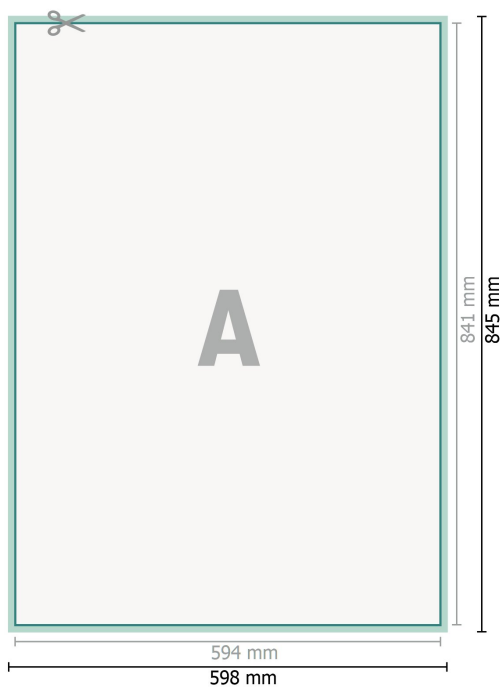

Cavalletto premium, incl. stampa

**Formato dei dati (incl. 2 mm refilo):**

59,8 x 84,5 cm

Formato finale:

59,4 x 84,1 cm

refilo:

2 mm

Distanza di sicurezza:

4 mm

distanza dei testi/delle informazioni dal bordo del formato finale per evitare un punto di taglio indesiderato.

Spiegazione dei simboli

-  Margine di
-  Direzione di lettura
-  Formato finale
-  Formato dei dati
-  Il prodotto viene tagliato/ fustellato qui