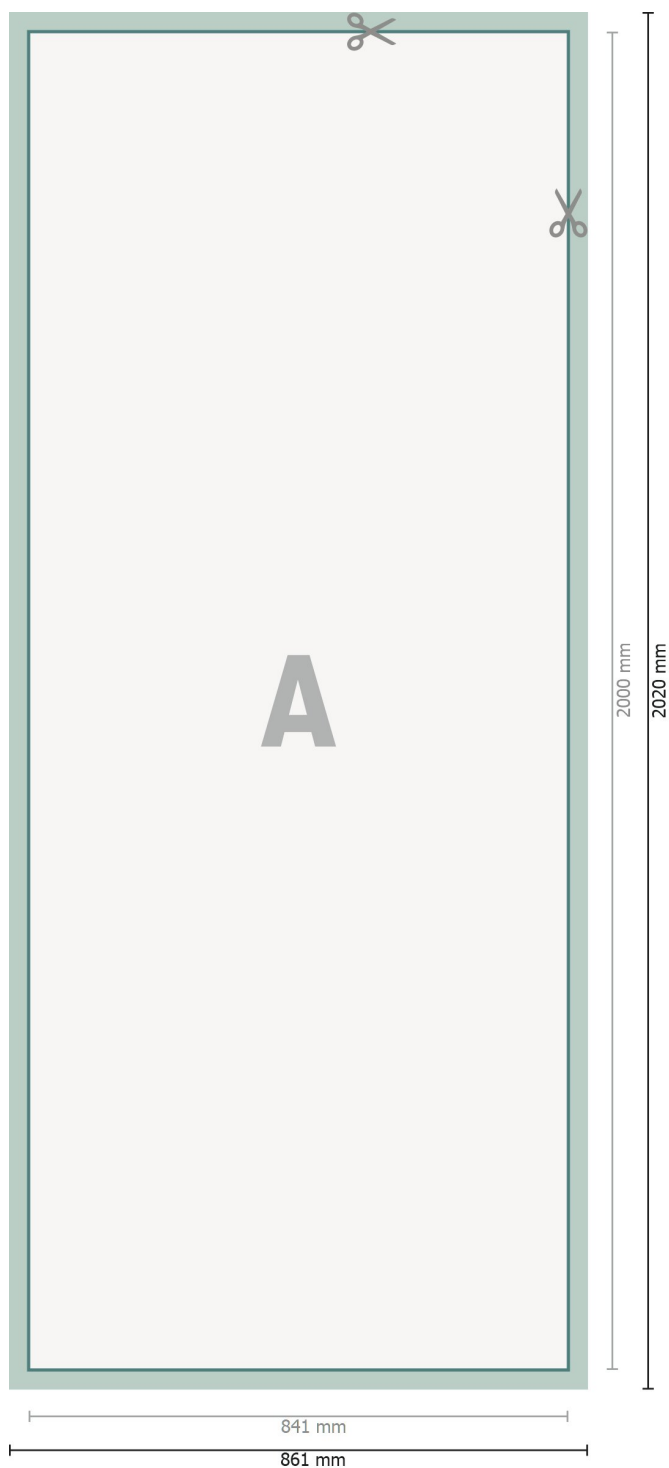

Poster in tessuto, incl. profili in alluminio, 84,1 x 200 cm

Formato dei dati (incl. 10 mm margine di cucitura):

86,1 x 202 cm

Margine di cucitura:

10 mm

Formato finale:

84,1 x 200 cm

Distanza di sicurezza:

4 mm

distanza dei testi/delle informazioni dal bordo del formato finale per evitare un punto di taglio indesiderato.

Spiegazione dei simboli

A Direzione di lettura

—|—|—| Formato finale

—|—|—| Formato dei dati

■ Aggiunta linea di cucitura

Attenersi alle seguenti indicazioni:

Creare i documenti con la smarginatura e la distanza di sicurezza indicate.

Impostare i colori di sfondo, le immagini o i grafici fino al bordo del formato dei dati.