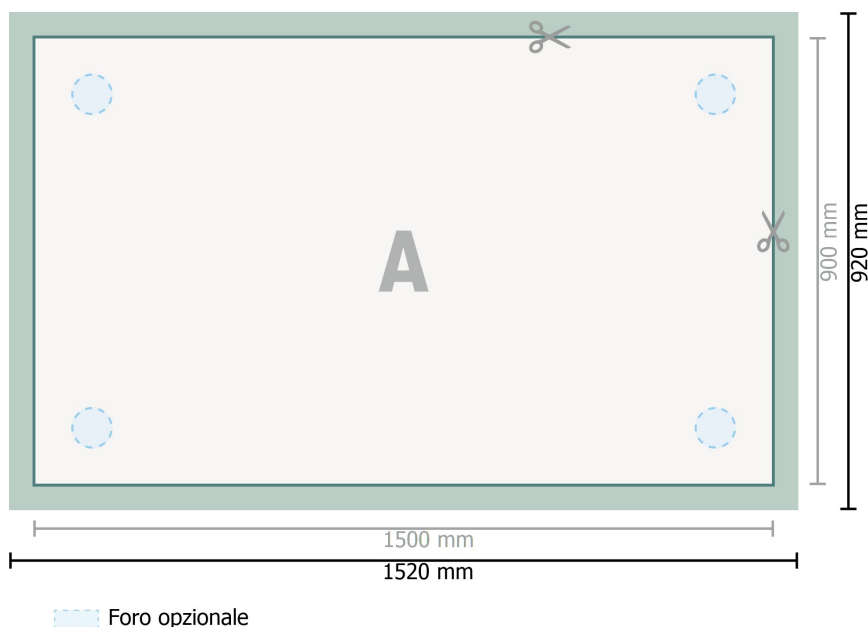

Pannelli compositi in alluminio, 150 x 90 cm

Formato dei dati (incl. 10 mm refilo):
152 x 92 cm

Formato finale:
150 x 90 cm

refilo:
10 mm

Distanza di sicurezza:
4 mm
distanza dei testi/delle informazioni dal bordo del formato finale per evitare un punto di taglio indesiderato.

Spiegazione dei simboli

- Margine di
- Direzione di lettura
- Formato finale
- Formato dei dati
- Il prodotto viene tagliato/ fustellato qui

Attenersi alle seguenti indicazioni:

Creare i documenti con la smargiatura e la distanza di sicurezza indicate.

Impostare i colori di sfondo, le immagini o i grafici fino al bordo del formato dei dati.

In fase di produzione il taglio, la fustellatura e la piegatura possono dar luogo a tolleranze.

Per indicazioni sui dati per la stampa, consultare la voce di menu *Dati per la stampa* su www.onlineprinters.ch