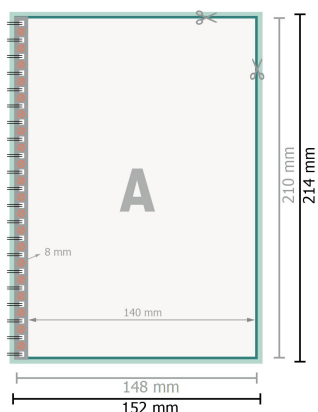

Menu/Listini bevande, A5

Copertina
pagine interne

Ordine delle pagine

Le pagine vanno create in ordine progressivo e singolarmente.

prodotto finito

Osservare gli avvisi sui dati per la stampa

Formato dei dati (incl. 2 mm refilo):
15,2 x 21,4 cm

refilo:
2 mm

Formato finale:
14,8 x 21 cm

Distanza di sicurezza:
5 mm
distanza dei testi/delle informazioni dal
bordo del formato finale per evitare un
punto di taglio indesiderato.

Spiegazione dei simboli

- Margine di
- Direzione di lettura
- Formato finale
- Formato dei dati
- Il prodotto viene tagliato/
fustellato qui
- Non stampabile

Attenersi alle seguenti indicazioni:

Creare i documenti con la smarginatura e la distanza di sicurezza indicate.

Impostare i colori di sfondo, le immagini o i grafici fino al bordo del formato dei dati.

In fase di produzione il taglio, la fustellatura e la piegatura possono dar luogo a tolleranze.

Per indicazioni sui dati per la stampa, consultare la voce di menu *Dati per la stampa* su www.onlineprinters.ch