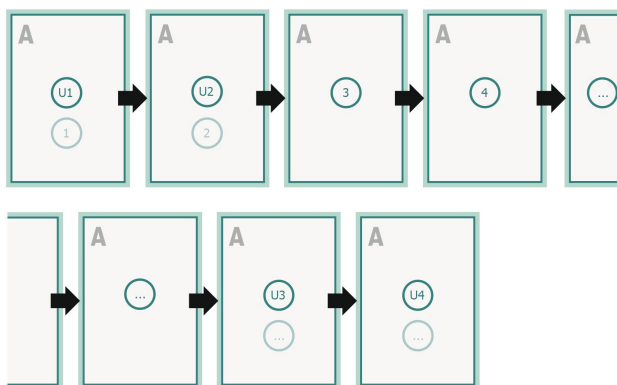

Menu/Listini bevande, A5

Copertina
pagine interne

Ordine delle pagine

Le pagine vanno create in ordine progressivo e singolarmente.

prodotto finito

Osservare gli avvisi sui dati per la stampa

Formato dei dati (incl. 2 mm refilo):
15,2 x 21,4 cm

refilo:
2 mm

Formato finale:
14,8 x 21 cm

Distanza di sicurezza:
5 mm
distanza dei testi/delle informazioni dal
bordo del formato finale per evitare un
punto di taglio indesiderato.

Spiegazione dei simboli

- Margine di
- Direzione di lettura
- Formato finale
- Formato dei dati
- Il prodotto viene tagliato/
fustellato qui
- Non stampabile

Attenersi alle seguenti indicazioni:

Creare i documenti con la smarginatura e la distanza di sicurezza indicate.

Impostare i colori di sfondo, le immagini o i grafici fino al bordo del formato dei dati.

In fase di produzione il taglio, la fustellatura e la piegatura possono dar luogo a tolleranze.

Per indicazioni sui dati per la stampa, consultare la voce di menu *Dati per la stampa* su www.onlineprinters.ch