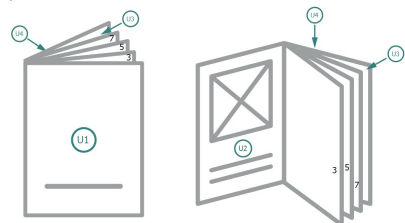

Menu/Listini bevande, A5

Copertina
pagine interne

Ordine delle pagine

Le pagine vanno create in ordine progressivo e singolarmente.

prodotto finito

Osservare gli avvisi sui dati per la stampa

Formato dei dati (incl. 2 mm refilo):
15,2 x 21,4 cm

refilo:
2 mm

Formato finale:
14,8 x 21 cm

Distanza di sicurezza:
5 mm
distanza dei testi/delle informazioni dal
bordo del formato finale per evitare un
punto di taglio indesiderato.

Spiegazione dei simboli

- Margine di
- Direzione di lettura
- Formato finale
- Formato dei dati
- Il prodotto viene tagliato/
fustellato qui
- Non stampabile

Attenersi alle seguenti indicazioni:

Creare i documenti con la smarginatura e la distanza di sicurezza indicate.

Impostare i colori di sfondo, le immagini o i grafici fino al bordo del formato dei dati.

In fase di produzione il taglio, la fustellatura e la piegatura possono dar luogo a tolleranze.

Per indicazioni sui dati per la stampa, consultare la voce di menu *Dati per la stampa* su www.onlineprinters.ch