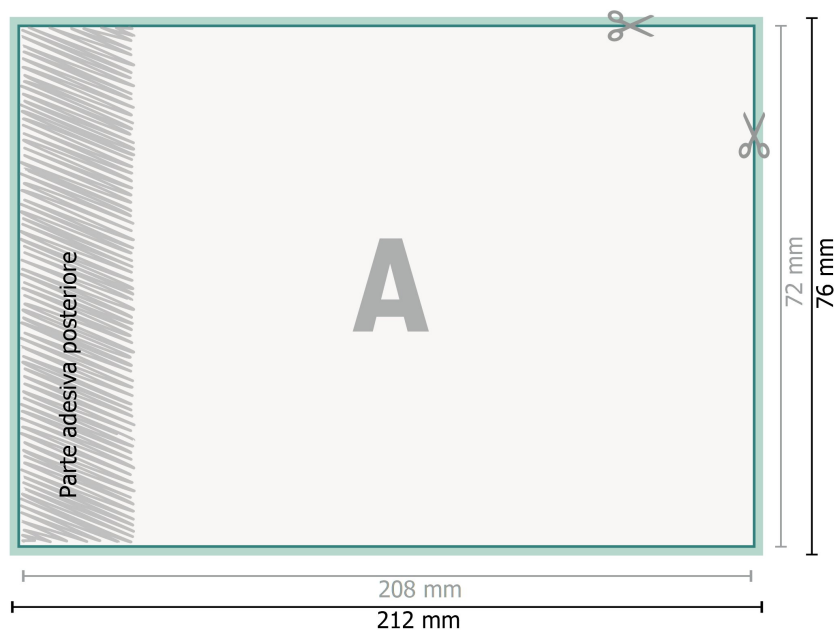

# Foglietti adesivi, Orizzontale, 10 x 7,2 cm

Apertura a libro

**refilo:**

2 mm

**Formato finale:**

20,8 x 7,2 cm

**Distanza di sicurezza:**

4 mm

distanza dei testi/delle informazioni dal bordo del formato finale per evitare un punto di taglio indesiderato.

## Spiegazione dei simboli

-  Margine di
-  Direzione di lettura
-  Formato finale
-  Formato dei dati
-  Il prodotto viene tagliato/fustellato qui