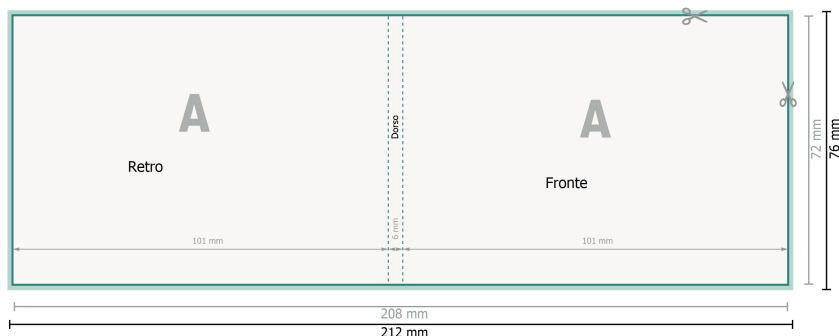

# Foglietti adesivi, Orizzontale, 10 x 7,2 cm

Apertura a libro

**refilo:**

2 mm

**Formato finale:**

20,8 x 7,2 cm

**Distanza di sicurezza:**

4 mm

distanza dei testi/delle informazioni dal bordo del formato finale per evitare un punto di taglio indesiderato.

## Spiegazione dei simboli

-  Margine di
-  Direzione di lettura
-  Formato finale
-  Formato dei dati
-  Il prodotto viene tagliato/fustellato qui