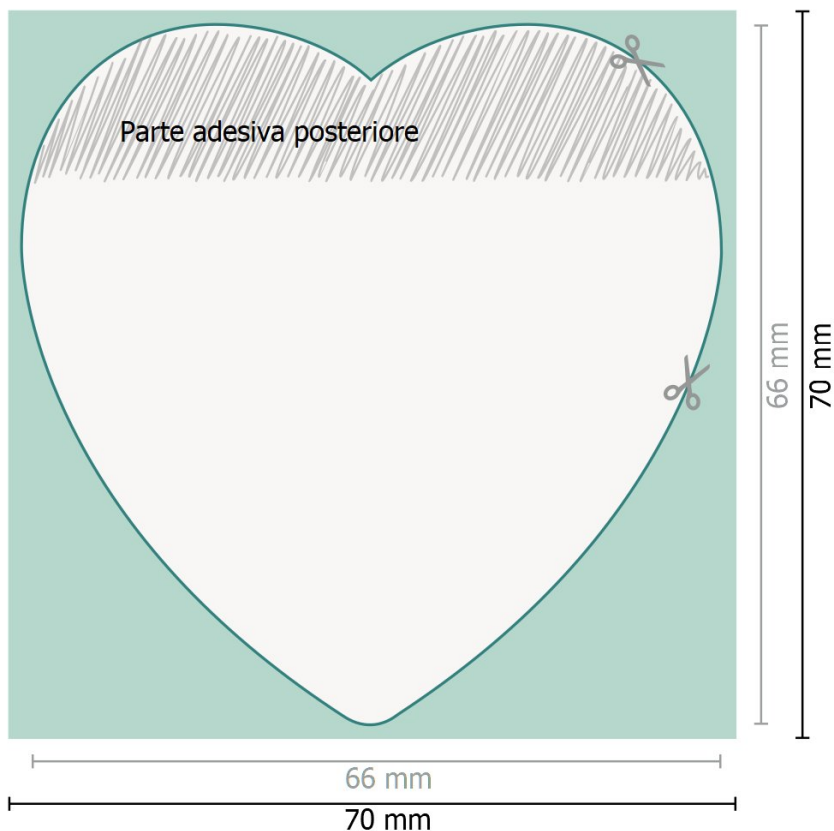

Cuore

Formato dei dati (incl. 2 mm refilo):
7 x 7 cm

refilo:
2 mm

Formato finale:
6,6 x 6,6 cm

Distanza di sicurezza:
4 mm
distanza dei testi/delle informazioni dal
bordo del formato finale per evitare un
punto di taglio indesiderato.

Spiegazione dei simboli

- Margine di
- Direzione di lettura
- Formato finale
- Formato dei dati
- Il prodotto viene tagliato/
fustellato qui

Attenersi alle seguenti indicazioni:

Creare i documenti con la smarginatura e la distanza di sicurezza indicate.

Impostare i colori di sfondo, le immagini o i grafici fino al bordo del formato dei dati.

In fase di produzione il taglio, la fustellatura e la piegatura possono dar luogo a tolleranze.

Per indicazioni sui dati per la stampa, consultare la voce di menu *Dati per la stampa* su www.onlineprinters.ch