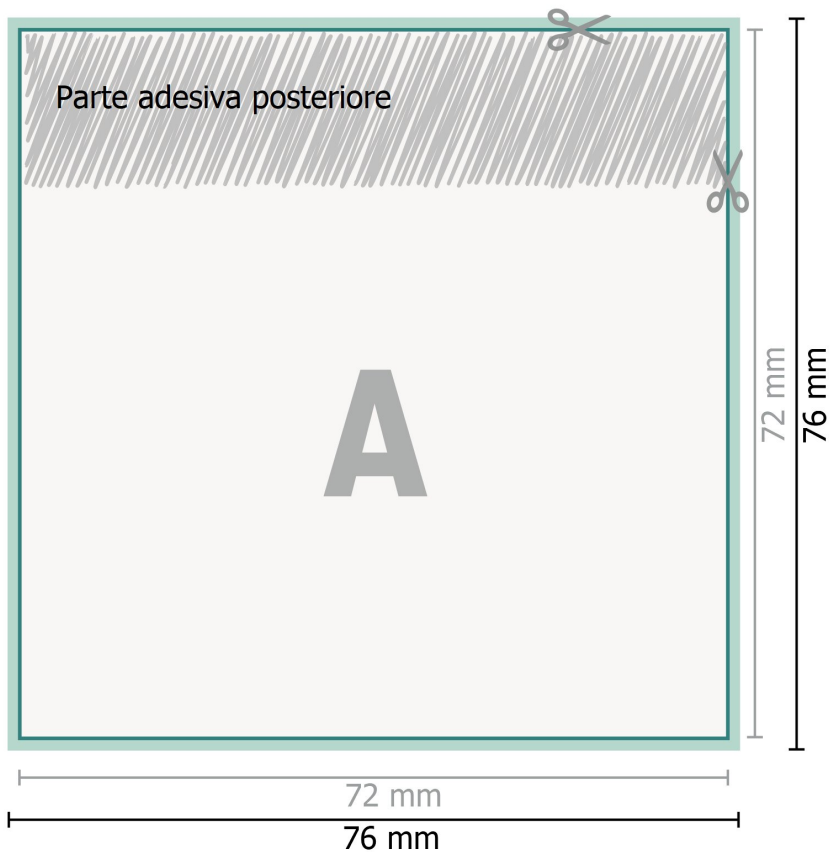

Scheda Tecnica

Foglietti adesivi, Quadrato, 7,2 x 7,2 cm

incollatura in alto

Formato dei dati (incl. 2 mm refilo):
7,6 x 7,6 cm

refilo:
2 mm

Formato finale:
7,2 x 7,2 cm

Distanza di sicurezza:
4 mm
distanza dei testi/delle informazioni dal
bordo del formato finale per evitare un
punto di taglio indesiderato.

Spiegazione dei simboli

-  Margine di
-  Direzione di lettura
-  Formato finale
-  Formato dei dati
-  Il prodotto viene tagliato/
fustellato qui

Attenersi alle seguenti indicazioni:

Creare i documenti con la smarginatura e la distanza di sicurezza indicate.

Impostare i colori di sfondo, le immagini o i grafici fino al bordo del formato dei dati.

In fase di produzione il taglio, la fustellatura e la piegatura possono dar luogo a tolleranze.

Per indicazioni sui dati per la stampa, consultare la voce di menu *Dati per la stampa* su www.onlineprinters.ch