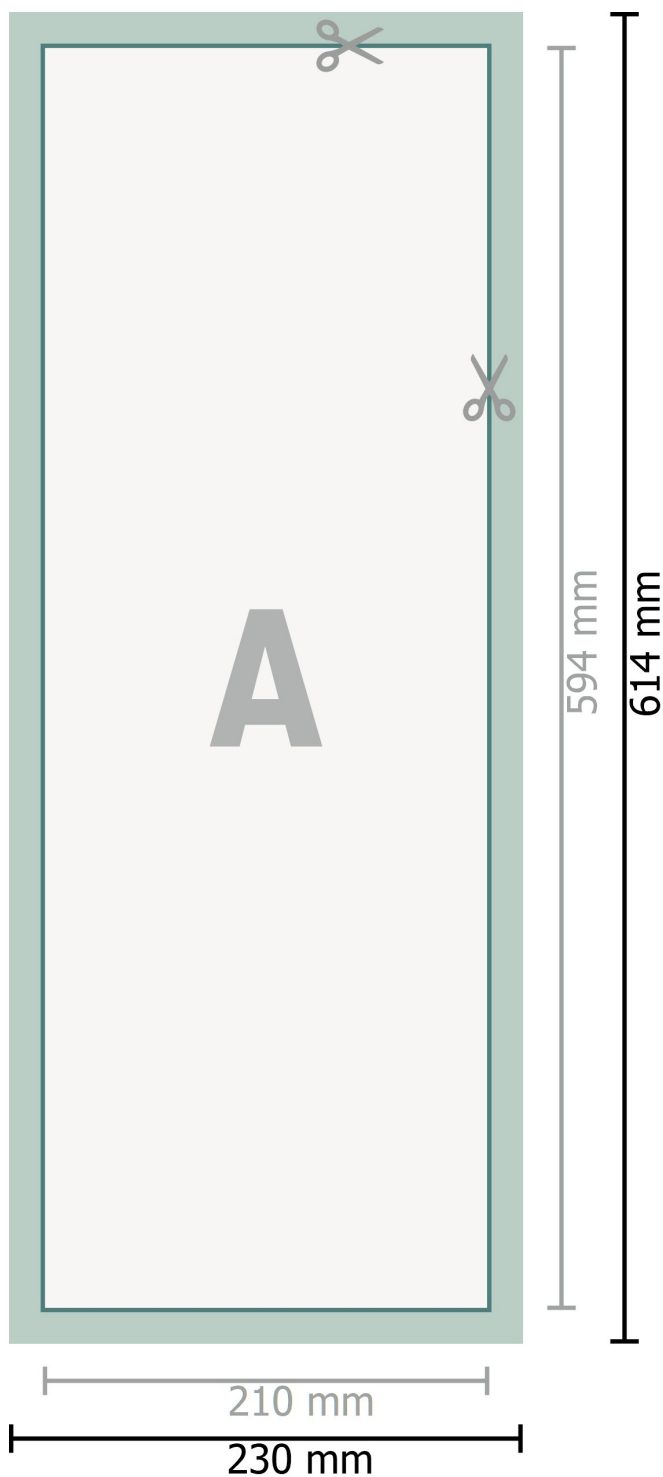

Poster in tessuto, incl. profili in alluminio, A2 metà

**Formato dei dati (incl. 10 mm margine di cucitura):**

23 x 61,4 cm

**Margine di cucitura:**

10 mm

**Formato finale:**

21 x 59,4 cm

**Distanza di sicurezza:**

4 mm

distanza dei testi/delle informazioni dal bordo del formato finale per evitare un punto di taglio indesiderato.

**Spiegazione dei simboli**

**A** Direzione di lettura

—|—|—| Formato finale

—|—|—| Formato dei dati

■ Aggiunta linea di cucitura