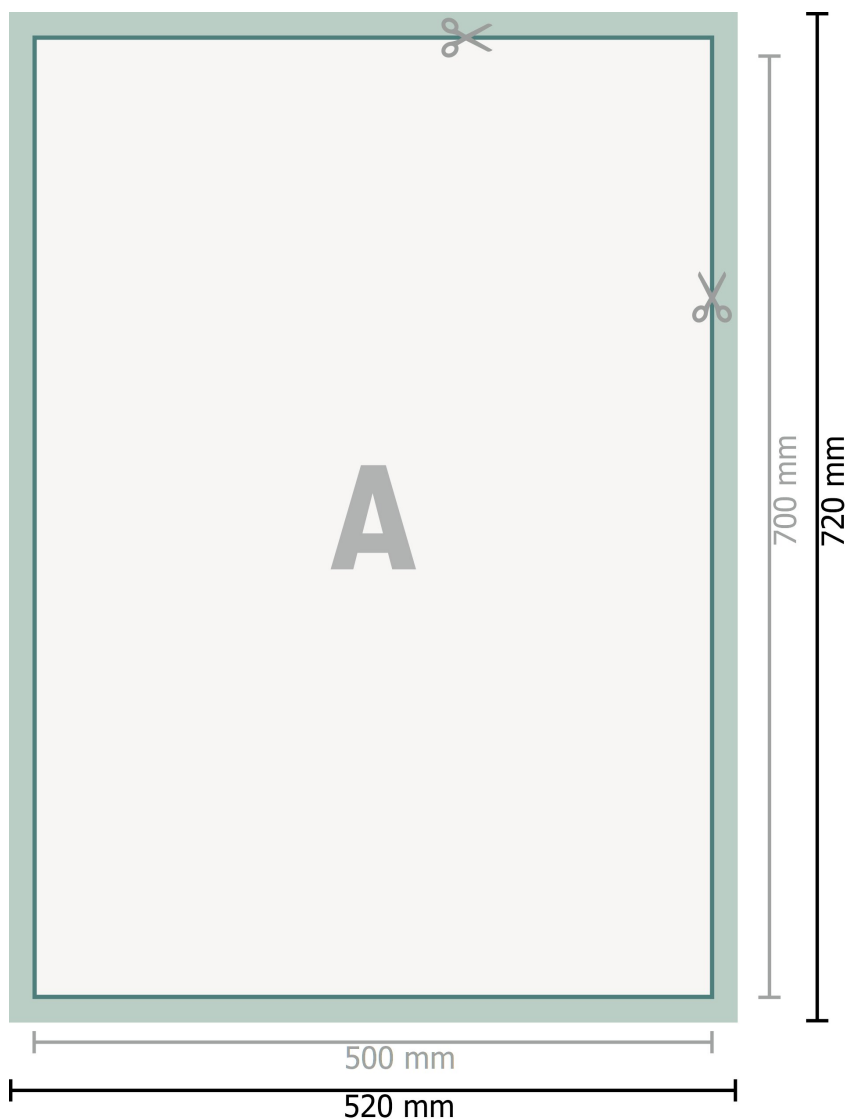

Poster in tessuto, incl. profili in alluminio, B2

Formato dei dati (incl. 10 mm margine di cucitura):

52 x 72 cm

Margine di cucitura:

10 mm

Formato finale:

50 x 70 cm

Distanza di sicurezza:

4 mm

distanza dei testi/delle informazioni dal bordo del formato finale per evitare un punto di taglio indesiderato.

Spiegazione dei simboli

A Direzione di lettura

 Formato finale

 Formato dei dati

 Aggiunta linea di cucitura