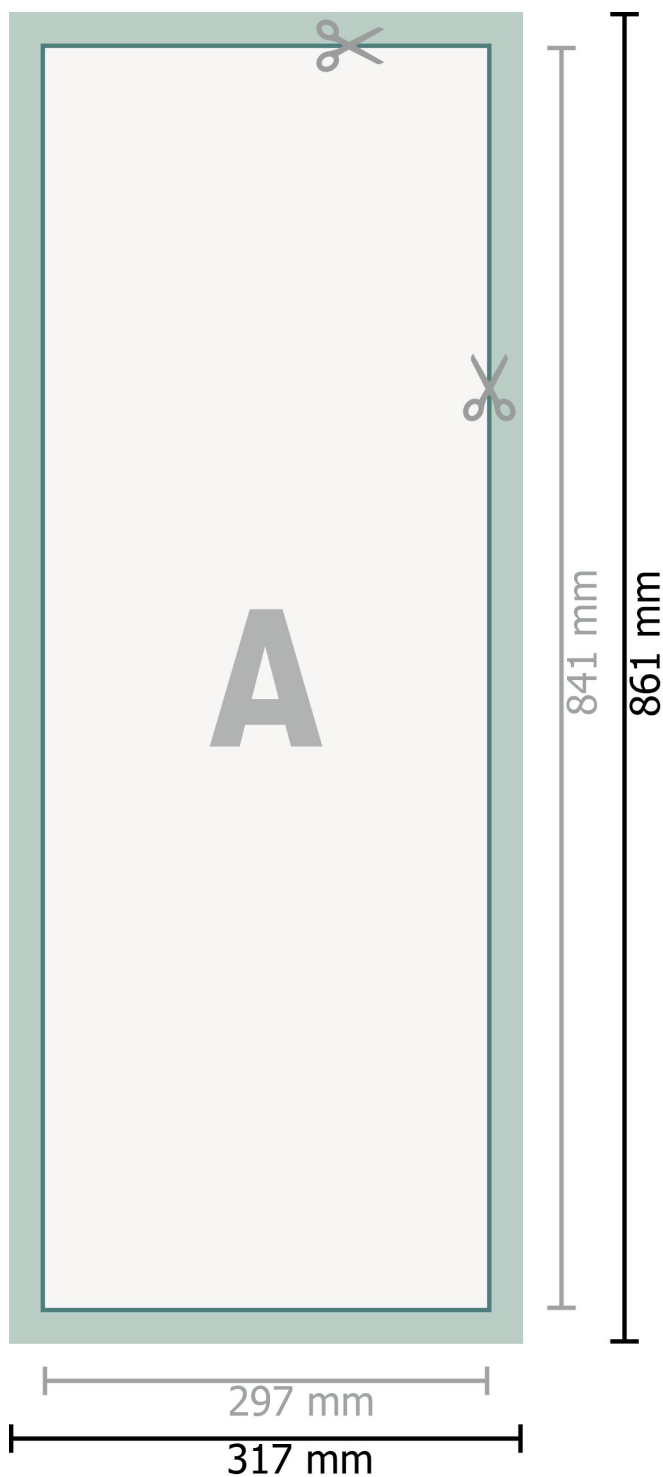

Poster in tessuto, incl. profili in alluminio, A1 metà

**Formato dei dati (incl. 10 mm margine di cucitura):**

31,7 x 86,1 cm

**Margine di cucitura:**

10 mm

**Formato finale:**

29,7 x 84,1 cm

**Distanza di sicurezza:**

4 mm

distanza dei testi/delle informazioni dal bordo del formato finale per evitare un punto di taglio indesiderato.

**Spiegazione dei simboli**

-  Direzione di lettura
-  Formato finale
-  Formato dei dati
-  Aggiunta linea di cucitura