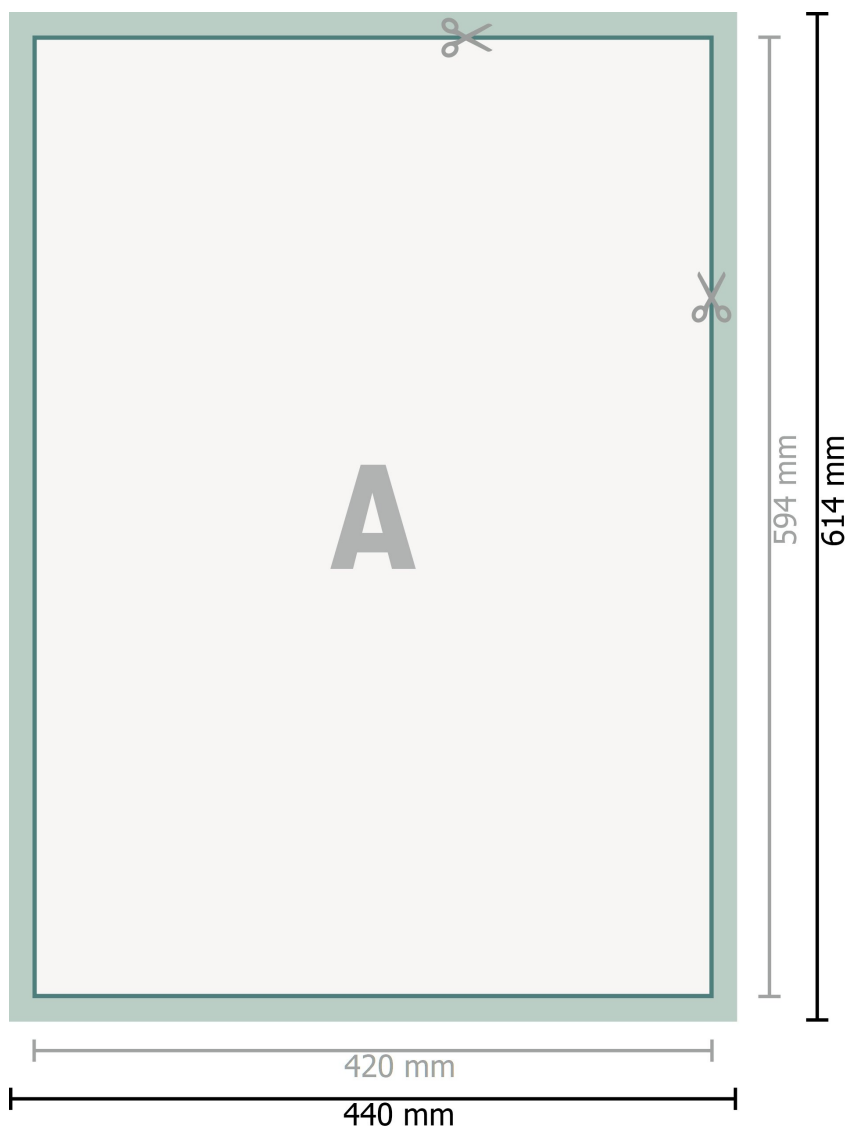

Poster in tessuto, incl. profili in alluminio, A2

Formato dei dati (incl. 10 mm margine di cucitura):

44 x 61,4 cm

Margine di cucitura:

10 mm

Formato finale:

42 x 59,4 cm

Distanza di sicurezza:

4 mm

distanza dei testi/delle informazioni dal bordo del formato finale per evitare un punto di taglio indesiderato.

Spiegazione dei simboli

A Direzione di lettura

 Formato finale

 Formato dei dati

 Aggiunta linea di cucitura