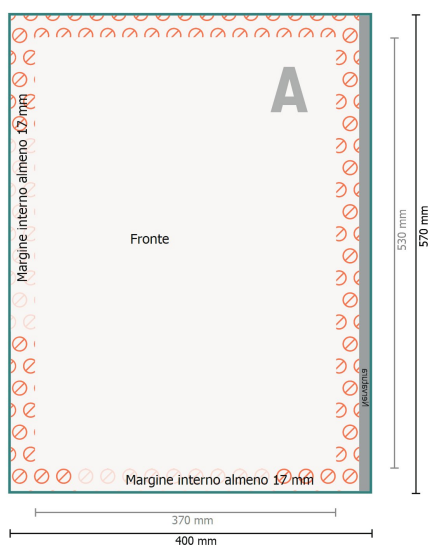

Giornali, Formato Broadsheet XXL

Formato dei dati:

40 x 57 cm

Area stampabile:

37 x 53 cm

Distanza di sicurezza:

5 mm

distanza dei testi/delle informazioni dal bordo del formato finale per evitare un punto di taglio indesiderato.

Spiegazione dei simboli

A Direzione di lettura

— Formato dei dati

⊘ Non stampabile

— Area stampabile

Attenersi alle seguenti indicazioni:

Creare i documenti con la smarginatura e la distanza di sicurezza indicate.

Giornali, Formato Broadsheet XXL

Ordine delle pagine

Le pagine vanno create in ordine progressivo e singolarmente.

prodotto finito

Osservare gli avvisi sui dati per la stampa

Formato dei dati:

40 x 57 cm

Area stampabile:

37 x 53 cm

Distanza di sicurezza:

5 mm

distanza dei testi/delle informazioni dal bordo del formato finale per evitare un punto di taglio indesiderato.

Spiegazione dei simboli

A Direzione di lettura

┌─┐ Formato dei dati