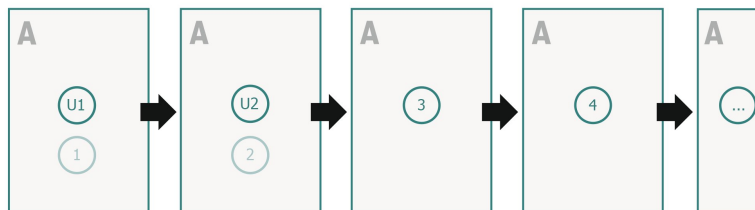

Spiegazione dei simboli

A Direzione di lettura

— Formato dei dati

⊘ Non stampabile

— Area stampabile

Attenersi alle seguenti indicazioni:

Creare i documenti con la smarginatura e la distanza di sicurezza indicate.

Impostare i colori di sfondo, le immagini o i grafici fino al bordo del formato dei dati.

In fase di produzione il taglio, la fustellatura e la piegatura possono dar luogo a tolleranze.

Per indicazioni sui dati per la stampa, consultare la voce di menu *Dati per la stampa* su www.onlineprinters.ch

Giornali, Formato Broadsheet XXL

Ordine delle pagine

Le pagine vanno create in ordine progressivo e singolarmente.

prodotto finito

Osservare gli avvisi sui dati per la stampa

Formato dei dati:

40 x 57 cm

Area stampabile:

37 x 53 cm

Distanza di sicurezza:

5 mm

distanza dei testi/delle informazioni dal bordo del formato finale per evitare un punto di taglio indesiderato.

Spiegazione dei simboli

A Direzione di lettura

┌─┐ Formato dei dati