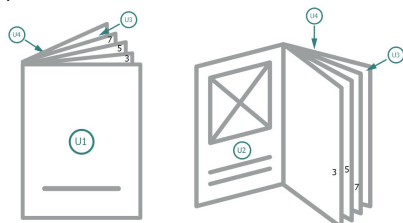

Spiegazione dei simboli

A Direzione di lettura

— Formato dei dati

⊘ Non stampabile

— Area stampabile

Attenersi alle seguenti indicazioni:

Creare i documenti con la smarginatura e la distanza di sicurezza indicate.

Impostare i colori di sfondo, le immagini o i grafici fino al bordo del formato dei dati.

In fase di produzione il taglio, la fustellatura e la piegatura possono dar luogo a tolleranze.

Per indicazioni sui dati per la stampa, consultare la voce di menu *Dati per la stampa* su www.onlineprinters.ch

Giornali, Formato Broadsheet XXL

Ordine delle pagine

Le pagine vanno create in ordine progressivo e singolarmente.

prodotto finito

Osservare gli avvisi sui dati per la stampa

Formato dei dati:

40 x 57 cm

Area stampabile:

37 x 53 cm

Distanza di sicurezza:

5 mm

distanza dei testi/delle informazioni dal bordo del formato finale per evitare un punto di taglio indesiderato.

Spiegazione dei simboli

A Direzione di lettura

┌─┐ Formato dei dati