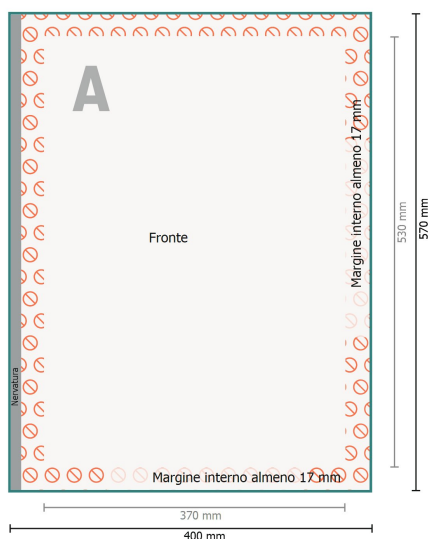

Giornali, Formato Broadsheet XXL

Formato dei dati:

40 x 57 cm

Area stampabile:

37 x 53 cm

Distanza di sicurezza:

5 mm

distanza dei testi/delle informazioni dal bordo del formato finale per evitare un punto di taglio indesiderato.

Spiegazione dei simboli

A Direzione di lettura

— Formato dei dati

⊘ Non stampabile

— Area stampabile

Attenersi alle seguenti indicazioni:

Creare i documenti con la smarginatura e la distanza di sicurezza indicate.

Giornali, Formato Broadsheet XXL

Ordine delle pagine

Le pagine vanno create in ordine progressivo e singolarmente.

prodotto finito

Osservare gli avvisi sui dati per la stampa

Formato dei dati:

40 x 57 cm

Area stampabile:

37 x 53 cm

Distanza di sicurezza:

5 mm

distanza dei testi/delle informazioni dal bordo del formato finale per evitare un punto di taglio indesiderato.

Spiegazione dei simboli

A Direzione di lettura

┌─┐ Formato dei dati