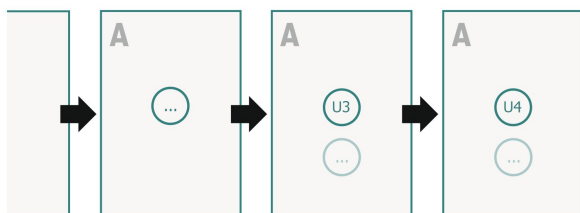

Spiegazione dei simboli

A Direzione di lettura

— Formato dei dati

⊘ Non stampabile

— Area stampabile

Attenersi alle seguenti indicazioni:

Creare i documenti con la smarginatura e la distanza di sicurezza indicate.

Impostare i colori di sfondo, le immagini o i grafici fino al bordo del formato dei dati.

In fase di produzione il taglio, la fustellatura e la piegatura possono dar luogo a tolleranze.

Per indicazioni sui dati per la stampa, consultare la voce di menu *Dati per la stampa* su www.onlineprinters.ch

Giornali, Formato Broadsheet XXL

Ordine delle pagine

Le pagine vanno create in ordine progressivo e singolarmente.

prodotto finito

Osservare gli avvisi sui dati per la stampa

Formato dei dati:

40 x 57 cm

Area stampabile:

37 x 53 cm

Distanza di sicurezza:

5 mm

distanza dei testi/delle informazioni dal bordo del formato finale per evitare un punto di taglio indesiderato.

Spiegazione dei simboli

A Direzione di lettura

┌─┐ Formato dei dati